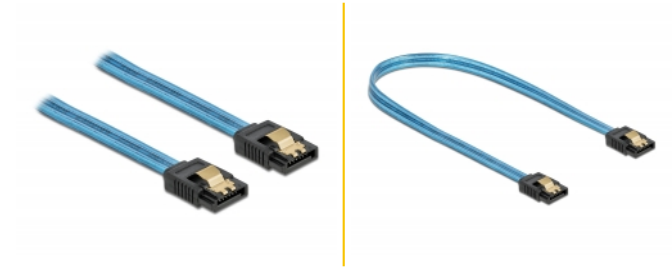

- Καλώδιο SATA

Εικόνες