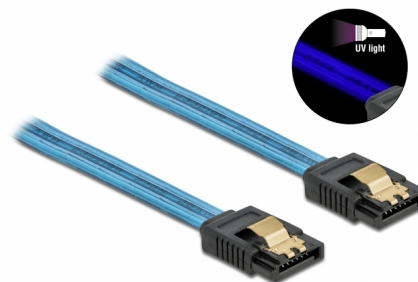

Delock SATA 6 Gb/s Καλώδιο με Εφέ Λάμπης UV μπλε 70 εκ.

Περιγραφή

Αυτό το καλώδιο SATA από την Delock καθιστά δυνατή την εσωτερική σύνδεση διαφόρων συσκευών SATA, π.χ. δίσκους HDD, κάρτες ελεγκτών ή μνήμες Flash. Τα μεταλλικά κλιπ στους συνδέσμους διασφαλίζουν ότι το καλώδιο ασφαλίζει σταθερά στη θέση του.

Εφέ Λάμπης UV

Το καλώδιο λάμπει σε υπεριώδες φως, π.χ. κάτω από φθορίζων αγωγό UV, και γι' αυτό τον λόγο τραβά την προσοχή σε οποιαδήποτε θήκη τροποποίησης PC.

70 cm

Αρ. προϊόντος 82133

EAN: 4043619821334

Χώρα προέλευσης: China

Συσκευασία: Τσαντάκι με φερμουάρ

Προδιαγραφές

- Συνδετήρας:
 - 1 x SATA 6 Gb/s 7 ακροδεκτών, θηλυκό σε ευθεία >
 - 1 x SATA 6 Gb/s 7 ακροδεκτών, θηλυκό σε ευθεία
- Με μεταλλικά κλιπ
- Ρυθμός μεταφοράς δεδομένων της τάξης των 6 Gb/s
- SATA 1,5 Gb/s και 3 Gb/s συμβατό και με το παλαιότερο
- Μετρητής καλωδίου: 26 AWG
- Χρώμα: μπλε
- Μήκος χωρίς το σύνδεσμο: περ. 70 cm

Physical characteristics

Τελείωμα ακίδας:	επιχρυσωμένη
Conductor gauge:	26 AWG
Μήκος:	70 cm
Χρώμα:	μπλε