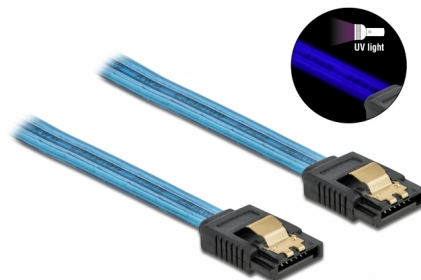

Delock Câble SATA 6 Go/s, effet fluo UV bleu, 70 cm

Description

Ce câble SATA Delock permet la connexion interne de différents périphériques SATA, tels que des disques durs, des cartes contrôleur ou des mémoires Flash. Les attaches métalliques sur les connecteurs garantissent que le câble s'enclenche en position de manière fiable.

Effet fluo UV

Le câble luit sous la lumière ultraviolette, par exemple, sous un tube fluorescent à UV, et il attire le regard sur un PC d'apparence sophistiquée.

70 cm

N° produit 82133

EAN: 4043619821334

Pays d'origine: China

Emballage: Sac
polyvalent à fermeture
éclair

Détails techniques

- Connecteurs :
 - 1 x SATA 6 Gb/s à 7 broches femelle droit >
 - 1 x SATA 6 Gb/s à 7 broches femelle droit
- Avec clips en métal
- Débit de données jusqu'à 6 Gb/s
- Rétrocompatible avec SATA 1,5 Go/s et 3 Go/s
- Jauge de câble : 26 AWG
- Couleur : bleu
- Longueur sans connecteurs : env. 70 cm

Finition des broches:	plaquées or
Conductor gauge:	26 AWG
Longueur:	70 cm
Couleur:	bleu