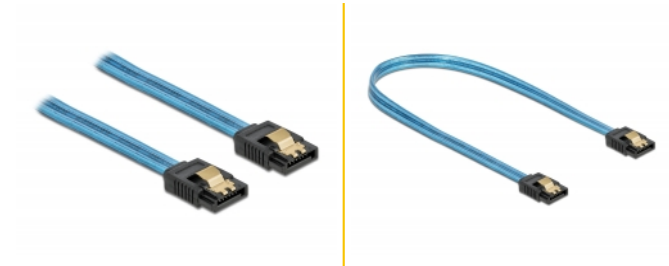

Delock Câble SATA 6 Go/s, effet fluo UV bleu, 70 cm

Description

Ce câble SATA Delock permet la connexion interne de différents périphériques SATA, tels que des disques durs, des cartes contrôleur ou des mémoires Flash. Les attaches métalliques sur les connecteurs garantissent que le câble s'enclenche en position de manière fiable.

Effet fluo UV

Le câble luit sous la lumière ultraviolette, par exemple, sous un tube fluorescent à UV, et il attire le regard sur un PC d'apparence sophistiquée.

70 cm

N° produit 82133

EAN: 4043619821334

Pays d'origine: China

Emballage: Sac
polyvalent à fermeture
éclair

Détails techniques

- Connecteurs :
 - 1 x SATA 6 Gb/s à 7 broches femelle droit >
 - 1 x SATA 6 Gb/s à 7 broches femelle droit
- Avec clips en métal
- Débit de données jusqu'à 6 Gb/s
- Rétrocompatible avec SATA 1,5 Go/s et 3 Go/s
- Jauge de câble : 26 AWG
- Couleur : bleu
- Longueur sans connecteurs : env. 70 cm

Configuration système requise

- Un port SATA disponible

Contenu de l'emballage

- Câble SATA

Image

General

Style:	avec clips en métal
--------	---------------------

Interface