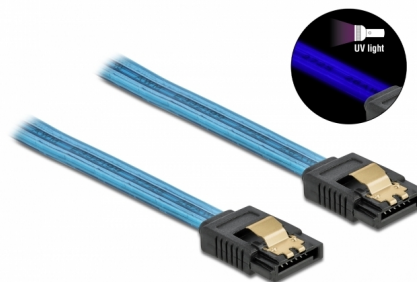

Delock SATA 6 Gb/s Καλώδιο με Εφέ Λάμπης UV μπλε 50 εκ.

Περιγραφή

Αυτό το καλώδιο SATA από την Delock καθιστά δυνατή την εσωτερική σύνδεση διαφόρων συσκευών SATA, π.χ. δίσκους HDD, κάρτες ελεγκτών ή μνήμες Flash. Τα μεταλλικά κλιπ στους συνδέσμους διασφαλίζουν ότι το καλώδιο ασφαλίζει σταθερά στη θέση του.

Εφέ Λάμπης UV

Το καλώδιο λάμπει σε υπεριώδες φως, π.χ. κάτω από φθορίζων αγωγό UV, και γι' αυτό τον λόγο τραβά την προσοχή σε οποιαδήποτε θήκη τροποποίησης PC.

50 cm

Αρ. προϊόντος 82130

EAN: 4043619821303

Χώρα προέλευσης: China

Συσκευασία: Τσαντάκι με φερμουάρ

Προδιαγραφές

- Συνδετήρας:
 - 1 x SATA 6 Gb/s 7 ακροδεκτών, θηλυκό σε ευθεία >
 - 1 x SATA 6 Gb/s 7 ακροδεκτών, θηλυκό σε ευθεία
- Με μεταλλικά κλιπ
- Ρυθμός μεταφοράς δεδομένων της τάξης των 6 Gb/s
- SATA 1,5 Gb/s και 3 Gb/s συμβατό και με το παλαιότερο
- Μετρητής καλωδίου: 26 AWG
- Χρώμα: μπλε
- Μήκος χωρίς το σύνδεσμο: περ. 50 cm

Physical characteristics

Τελείωμα ακίδας:	επιχρυσωμένη
Conductor gauge:	26 AWG
Μήκος:	50 cm
Χρώμα:	μπλε