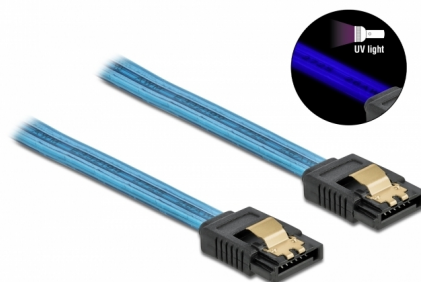

Delock Câble SATA 6 Go/s, effet fluo UV bleu, 50 cm

Description

Ce câble SATA Delock permet la connexion interne de différents périphériques SATA, tels que des disques durs, des cartes contrôleur ou des mémoires Flash. Les attaches métalliques sur les connecteurs garantissent que le câble s'enclenche en position de manière fiable.

Effet fluo UV

Le câble luit sous la lumière ultraviolette, par exemple, sous un tube fluorescent à UV, et il attire le regard sur un PC d'apparence sophistiquée.

50 cm

N° produit 82130

EAN: 4043619821303

Pays d'origine: China

Emballage: Sac polyvalent à fermeture éclair

Détails techniques

- Connecteurs :
 - 1 x SATA 6 Gb/s à 7 broches femelle droit >
 - 1 x SATA 6 Gb/s à 7 broches femelle droit
- Avec clips en métal
- Débit de données jusqu'à 6 Gb/s
- Rétrocompatible avec SATA 1,5 Go/s et 3 Go/s
- Jauge de câble : 26 AWG
- Couleur : bleu
- Longueur sans connecteurs : env. 50 cm

Finition des broches:	plaquées or
Conductor gauge:	26 AWG
Longueur:	50 cm
Couleur:	bleu