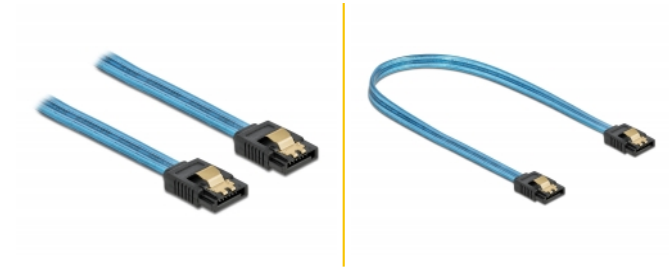

Delock Câble SATA 6 Go/s, effet fluo UV bleu, 50 cm

Description

Ce câble SATA Delock permet la connexion interne de différents périphériques SATA, tels que des disques durs, des cartes contrôleur ou des mémoires Flash. Les attaches métalliques sur les connecteurs garantissent que le câble s'enclenche en position de manière fiable.

Effet fluo UV

Le câble luit sous la lumière ultraviolette, par exemple, sous un tube fluorescent à UV, et il attire le regard sur un PC d'apparence sophistiquée.

50 cm

N° produit 82130

EAN: 4043619821303

Pays d'origine: China

Emballage: Sac polyvalent à fermeture éclair

Détails techniques

- Connecteurs :
 - 1 x SATA 6 Gb/s à 7 broches femelle droit >
 - 1 x SATA 6 Gb/s à 7 broches femelle droit
- Avec clips en métal
- Débit de données jusqu'à 6 Gb/s
- Rétrocompatible avec SATA 1,5 Go/s et 3 Go/s
- Jauge de câble : 26 AWG
- Couleur : bleu
- Longueur sans connecteurs : env. 50 cm

Configuration système requise

- Un port SATA disponible

Contenu de l'emballage

- Câble SATA

Image

General

Style:	avec clips en métal
--------	---------------------

Interface