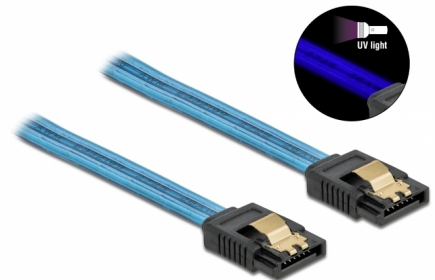

## Beschreibung

Dieses SATA Kabel von Delock dient dem internen Anschluss verschiedener SATA Geräte, wie z. B. Festplatten, Controller Karten oder auch Flash Speicher. Zusätzliches Einrasten beim Anschließen des Kabels wird durch die Metallclips an den Konnektoren ermöglicht.

### UV Leuchteffekt

Das Kabel leuchtet unter ultraviolettem Licht, z. B. unter einer UV Leuchtröhre, und ist so ein echter Hingucker in jedem Modding PC Gehäuse.

50 cm

**Artikel-Nr. 82130**

EAN: 4043619821303

## Technische Daten

- Anschlüsse:
  - 1 x SATA 6 Gb/s 7 Pin Buchse gerade >
  - 1 x SATA 6 Gb/s 7 Pin Buchse gerade
- Mit Metallclips
- Datentransferrate bis zu 6 Gb/s
- Abwärtskompatibel zu SATA 1,5 Gb/s und 3 Gb/s
- Drahtquerschnitt: 26 AWG
- Farbe: blau
- Länge ohne Anschlüsse: ca. 50 cm

## Physikalische Eigenschaften

Kontaktveredelung:	goldbeschichtet
Leiterquerschnitt:	26 AWG
Länge:	50 cm
Farbe:	blau