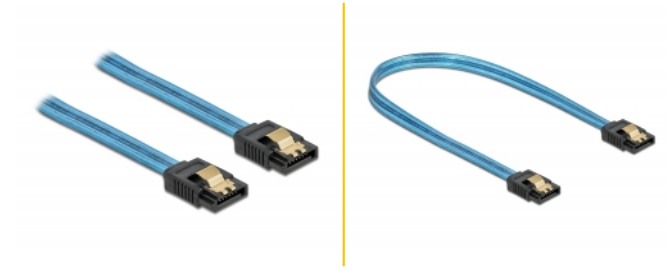

- Καλώδιο SATA

Εικόνες