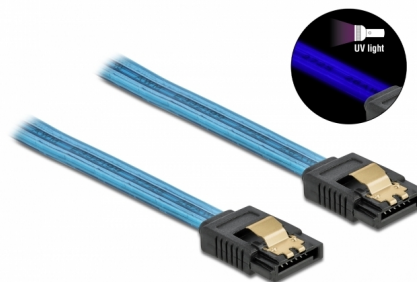

Delock SATA 6 Gb/s Καλώδιο με Εφέ Λάμπης UV μπλε 30 εκ.

Περιγραφή

Αυτό το καλώδιο SATA από την Delock καθιστά δυνατή την εσωτερική σύνδεση διαφόρων συσκευών SATA, π.χ. δίσκους HDD, κάρτες ελεγκτών ή μνήμες Flash. Τα μεταλλικά κλιπ στους συνδέσμους διασφαλίζουν ότι το καλώδιο ασφαλίζει σταθερά στη θέση του.

Εφέ Λάμπης UV

Το καλώδιο λάμπει σε υπεριώδες φως, π.χ. κάτω από φθορίζων αγωγό UV, και γι' αυτό τον λόγο τραβά την προσοχή σε οποιαδήποτε θήκη τροποποίησης PC.

30 cm

Αρ. προϊόντος 82127

EAN: 4043619821273

Χώρα προέλευσης: China

Συσκευασία: Τσαντάκι με φερμουάρ

Προδιαγραφές

- Συνδετήρας:
 - 1 x SATA 6 Gb/s 7 ακροδεκτών, θηλυκό σε ευθεία >
 - 1 x SATA 6 Gb/s 7 ακροδεκτών, θηλυκό σε ευθεία
- Με μεταλλικά κλιπ
- Ρυθμός μεταφοράς δεδομένων της τάξης των 6 Gb/s
- SATA 1,5 Gb/s και 3 Gb/s συμβατό και με το παλαιότερο
- Μετρητής καλωδίου: 26 AWG
- Χρώμα: μπλε
- Μήκος χωρίς το σύνδεσμο: περ. 30 cm

Physical characteristics

Τελείωμα ακίδας:	επιχρυσωμένη
Conductor gauge:	26 AWG
Μήκος:	30 cm
Χρώμα:	μπλε