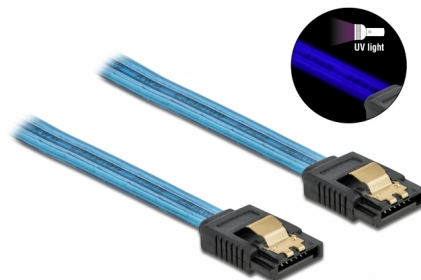

# Delock Câble SATA 6 Go/s, effet fluo UV bleu, 30 cm

## Description

Ce câble SATA Delock permet la connexion interne de différents périphériques SATA, tels que des disques durs, des cartes contrôleur ou des mémoires Flash. Les attaches métalliques sur les connecteurs garantissent que le câble s'enclenche en position de manière fiable.

### Effet fluo UV

Le câble luit sous la lumière ultraviolette, par exemple, sous un tube fluorescent à UV, et il attire le regard sur un PC d'apparence sophistiquée.

30 cm

## Détails techniques

- Connecteurs :
  - 1 x SATA 6 Gb/s à 7 broches femelle droit >
  - 1 x SATA 6 Gb/s à 7 broches femelle droit
- Avec clips en métal
- Débit de données jusqu'à 6 Gb/s
- Rétrocompatible avec SATA 1,5 Go/s et 3 Go/s
- Jauge de câble : 26 AWG
- Couleur : bleu
- Longueur sans connecteurs : env. 30 cm