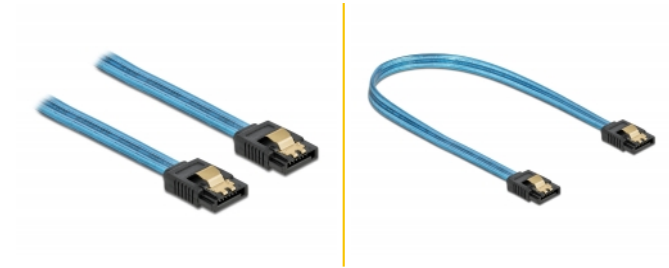

- Câble SATA

Image