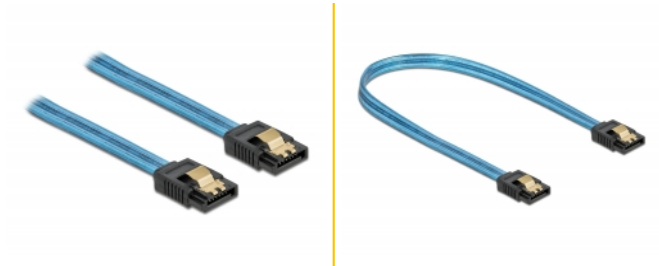

- SATA Kabel

Abbildungen