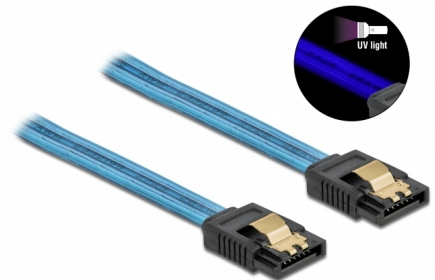

# Delock SATA 6 Gb/s Kabel UV Leuchteffekt blau 30 cm

## Beschreibung

Dieses SATA Kabel von Delock dient dem internen Anschluss verschiedener SATA Geräte, wie z. B. Festplatten, Controller Karten oder auch Flash Speicher. Zusätzliches Einrasten beim Anschließen des Kabels wird durch die Metallclips an den Konnektoren ermöglicht.

### UV Leuchteffekt

Das Kabel leuchtet unter ultraviolettem Licht, z. B. unter einer UV Leuchtröhre, und ist so ein echter Hingucker in jedem Modding PC Gehäuse.

30 cm

**Artikel-Nr. 82127**

EAN: 4043619821273

## Physikalische Eigenschaften

Kontaktveredelung:	goldbeschichtet
Leiterquerschnitt:	26 AWG
Länge:	30 cm
Farbe:	blau