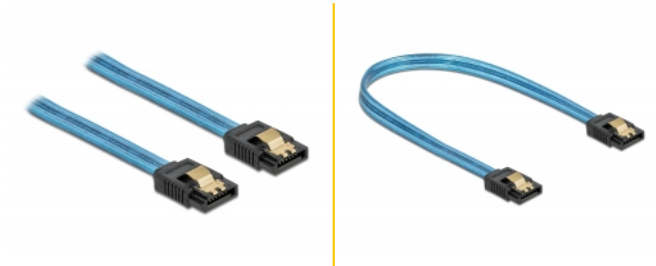

- SATA Kabel

Abbildungen