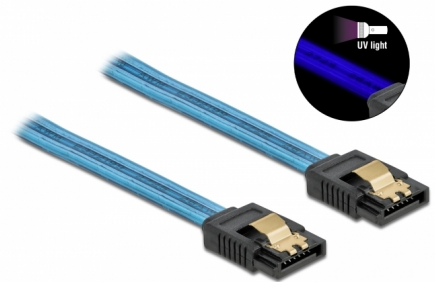

Delock SATA 6 Gb/s Kabel UV Leuchteffekt blau 20 cm

Beschreibung

Dieses SATA Kabel von Delock dient dem internen Anschluss verschiedener SATA Geräte, wie z. B. Festplatten, Controller Karten oder auch Flash Speicher. Zusätzliches Einrasten beim Anschließen des Kabels wird durch die Metallclips an den Konnektoren ermöglicht.

UV Leuchteffekt

Das Kabel leuchtet unter ultraviolettem Licht, z. B. unter einer UV Leuchtröhre, und ist so ein echter Hingucker in jedem Modding PC Gehäuse.

20 cm

Artikel-Nr. 82121

EAN: 4043619821211

Ursprungsland: China

Verpackung:
Wiederverschließbare
Tüte

Technische Daten

- Anschlüsse:
 - 1 x SATA 6 Gb/s 7 Pin Buchse gerade >
 - 1 x SATA 6 Gb/s 7 Pin Buchse gerade
- Mit Metallclips
- Datentransferrate bis zu 6 Gb/s
- Abwärtskompatibel zu SATA 1,5 Gb/s und 3 Gb/s
- Drahtquerschnitt: 26 AWG
- Farbe: blau
- Länge ohne Anschlüsse: ca. 20 cm

Kontaktveredelung:	goldbeschichtet
Leiterquerschnitt:	26 AWG
Länge:	20 cm
Farbe:	blau