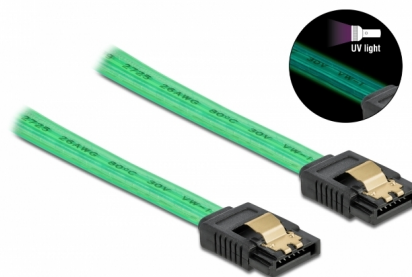

Delock SATA 6 Gb/s Καλώδιο με Εφέ Λάμπης UV πράσινο 70 εκ.

Περιγραφή

Αυτό το καλώδιο SATA από την Delock καθιστά δυνατή την εσωτερική σύνδεση διαφόρων συσκευών SATA, π.χ. δίσκους HDD, κάρτες ελεγκτών ή μνήμες Flash. Τα μεταλλικά κλιπ στους συνδέσμους διασφαλίζουν ότι το καλώδιο ασφαλίζει σταθερά στη θέση του.

Εφέ Λάμπης UV

Το καλώδιο λάμπει σε υπεριώδες φως, π.χ. κάτω από φθορίζων αγωγό UV, και γι' αυτό τον λόγο τραβά την προσοχή σε οποιαδήποτε θήκη τροποποίησης PC.

70 cm

Αρ. προϊόντος 82112

EAN: 4043619821129

Χώρα προέλευσης: China

Συσκευασία: Τσαντάκι με φερμουάρ

Προδιαγραφές

- Συνδετήρας:
 - 1 x SATA 6 Gb/s 7 ακροδεκτών, θηλυκό σε ευθεία >
 - 1 x SATA 6 Gb/s 7 ακροδεκτών, θηλυκό σε ευθεία
- Με μεταλλικά κλιπ
- Ρυθμός μεταφοράς δεδομένων της τάξης των 6 Gb/s
- SATA 1,5 Gb/s και 3 Gb/s συμβατό και με το παλαιότερο
- Μετρητής καλωδίου: 26 AWG
- Χρώμα: πράσινο
- Μήκος χωρίς το σύνδεσμο: περ. 70 cm

Physical characteristics

Τελείωμα ακίδας:	επιχρυσωμένη
Conductor gauge:	26 AWG
Μήκος:	70 cm
Χρώμα:	πράσινο