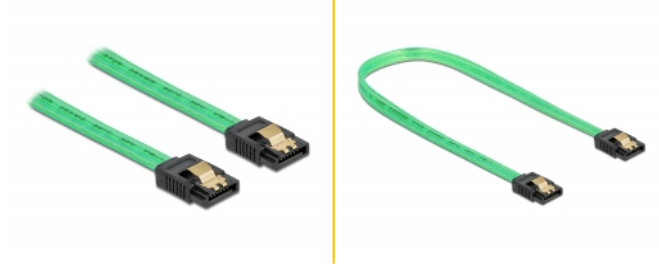

- Câble SATA

Image