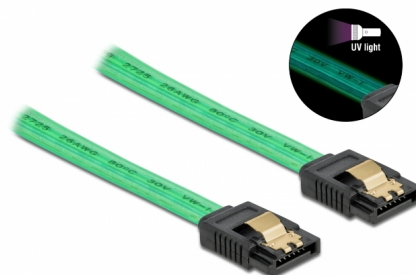

Delock Câble SATA 6 Go/s, effet fluo UV vert, 70 cm

Description

Ce câble SATA Delock permet la connexion interne de différents périphériques SATA, tels que des disques durs, des cartes contrôleur ou des mémoires Flash. Les attaches métalliques sur les connecteurs garantissent que le câble s'enclenche en position de manière fiable.

Effet fluo UV

Le câble luit sous la lumière ultraviolette, par exemple, sous un tube fluorescent à UV, et il attire le regard sur un PC d'apparence sophistiquée.

70 cm

N° produit 82112

EAN: 4043619821129

Pays d'origine: China

Emballage: Sac polyvalent à fermeture éclair

Détails techniques

- Connecteurs :
 - 1 x SATA 6 Gb/s à 7 broches femelle droit >
 - 1 x SATA 6 Gb/s à 7 broches femelle droit
- Avec clips en métal
- Débit de données jusqu'à 6 Gb/s
- Rétrocompatible avec SATA 1,5 Go/s et 3 Go/s
- Jauge de câble : 26 AWG
- Couleur : vert
- Longueur sans connecteurs : env. 70 cm

Finition des broches:	plaquées or
Conductor gauge:	26 AWG
Longueur:	70 cm
Couleur:	vert