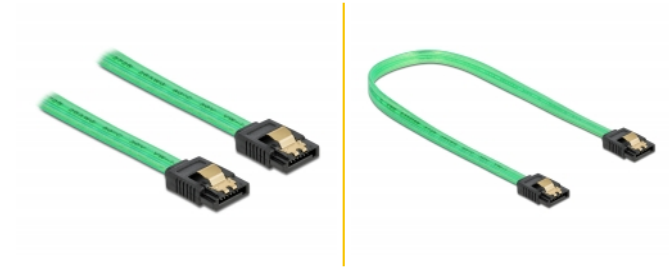

- Καλώδιο SATA

Εικόνες