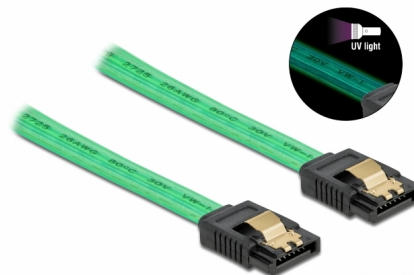

Delock SATA 6 Gb/s Καλώδιο με Εφέ Λάμπης UV πράσινο 50 εκ.

Περιγραφή

Αυτό το καλώδιο SATA από την Delock καθιστά δυνατή την εσωτερική σύνδεση διαφόρων συσκευών SATA, π.χ. δίσκους HDD, κάρτες ελεγκτών ή μνήμες Flash. Τα μεταλλικά κλιπ στους συνδέσμους διασφαλίζουν ότι το καλώδιο ασφαλίζει σταθερά στη θέση του.

Εφέ Λάμπης UV

Το καλώδιο λάμπει σε υπεριώδες φως, π.χ. κάτω από φθορίζων αγωγό UV, και γι' αυτό τον λόγο τραβά την προσοχή σε οποιαδήποτε θήκη τροποποίησης PC.

50 cm

Αρ. προϊόντος 82069

EAN: 4043619820696

Χώρα προέλευσης: China

Συσκευασία: Τσαντάκι με φερμουάρ

Προδιαγραφές

- Συνδετήρας:
 - 1 x SATA 6 Gb/s 7 ακροδεκτών, θηλυκό σε ευθεία >
 - 1 x SATA 6 Gb/s 7 ακροδεκτών, θηλυκό σε ευθεία
- Με μεταλλικά κλιπ
- Ρυθμός μεταφοράς δεδομένων της τάξης των 6 Gb/s
- SATA 1,5 Gb/s και 3 Gb/s συμβατό και με το παλαιότερο
- Μετρητής καλωδίου: 26 AWG
- Χρώμα: πράσινο
- Μήκος χωρίς το σύνδεσμο: περ. 50 cm

Physical characteristics

Τελείωμα ακίδας:	επιχρυσωμένη
Conductor gauge:	26 AWG
Μήκος:	50 cm
Χρώμα:	πράσινο