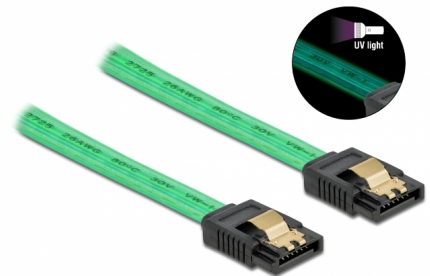

# Delock Câble SATA 6 Go/s, effet fluo UV vert, 50 cm

## Description

Ce câble SATA Delock permet la connexion interne de différents périphériques SATA, tels que des disques durs, des cartes contrôleur ou des mémoires Flash. Les attaches métalliques sur les connecteurs garantissent que le câble s'enclenche en position de manière fiable.

### Effet fluo UV

Le câble luit sous la lumière ultraviolette, par exemple, sous un tube fluorescent à UV, et il attire le regard sur un PC d'apparence sophistiquée.

50 cm

## Détails techniques

- Connecteurs :
  - 1 x SATA 6 Gb/s à 7 broches femelle droit >
  - 1 x SATA 6 Gb/s à 7 broches femelle droit
- Avec clips en métal
- Débit de données jusqu'à 6 Gb/s
- Rétrocompatible avec SATA 1,5 Go/s et 3 Go/s
- Jauge de câble : 26 AWG
- Couleur : vert
- Longueur sans connecteurs : env. 50 cm