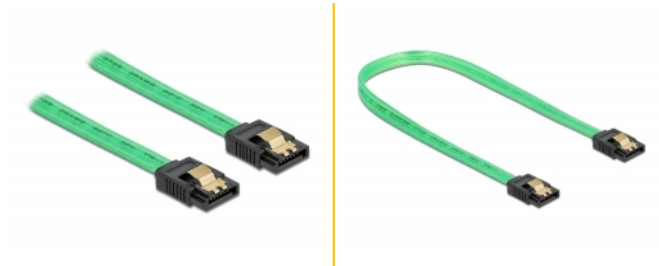

- Câble SATA

Image