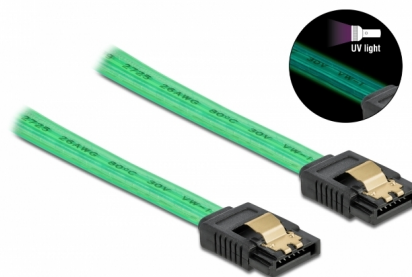

# Delock SATA 6 Gb/s Καλώδιο με Εφέ Λάμπης UV πράσινο 30 εκ.

## Περιγραφή

Αυτό το καλώδιο SATA από την Delock καθιστά δυνατή την εσωτερική σύνδεση διαφόρων συσκευών SATA, π.χ. δίσκους HDD, κάρτες ελεγκτών ή μνήμες Flash. Τα μεταλλικά κλιπ στους συνδέσμους διασφαλίζουν ότι το καλώδιο ασφαλίζει σταθερά στη θέση του.

## Εφέ Λάμπης UV

Το καλώδιο λάμπει σε υπεριώδες φως, π.χ. κάτω από φθορίζων αγωγό UV, και γι' αυτό τον λόγο τραβά την προσοχή σε οποιαδήποτε θήκη τροποποίησης PC.

30 cm

## Προδιαγραφές

- Συνδετήρας:
  - 1 x SATA 6 Gb/s 7 ακροδεκτών, θηλυκό σε ευθεία >
  - 1 x SATA 6 Gb/s 7 ακροδεκτών, θηλυκό σε ευθεία
- Με μεταλλικά κλιπ
- Ρυθμός μεταφοράς δεδομένων της τάξης των 6 Gb/s
- SATA 1,5 Gb/s και 3 Gb/s συμβατό και με το παλαιότερο
- Μετρητής καλωδίου: 26 AWG
- Χρώμα: πράσινο
- Μήκος χωρίς το σύνδεσμο: περ. 30 cm