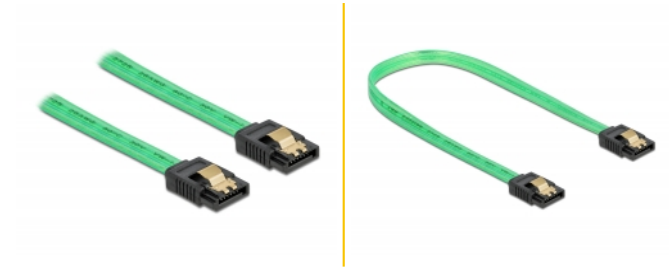

- Câble SATA

Image