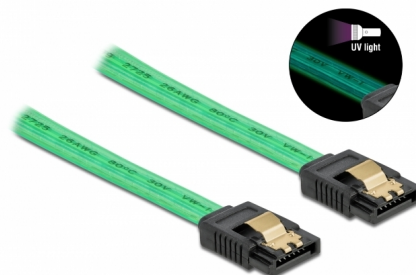

# Delock Câble SATA 6 Go/s, effet fluo UV vert, 30 cm

## Description

Ce câble SATA Delock permet la connexion interne de différents périphériques SATA, tels que des disques durs, des cartes contrôleur ou des mémoires Flash. Les attaches métalliques sur les connecteurs garantissent que le câble s'enclenche en position de manière fiable.

### Effet fluo UV

Le câble luit sous la lumière ultraviolette, par exemple, sous un tube fluorescent à UV, et il attire le regard sur un PC d'apparence sophistiquée.

30 cm

## Détails techniques

- Connecteurs :
  - 1 x SATA 6 Gb/s à 7 broches femelle droit >
  - 1 x SATA 6 Gb/s à 7 broches femelle droit
- Avec clips en métal
- Débit de données jusqu'à 6 Gb/s
- Rétrocompatible avec SATA 1,5 Go/s et 3 Go/s
- Jauge de câble : 26 AWG
- Couleur : vert
- Longueur sans connecteurs : env. 30 cm