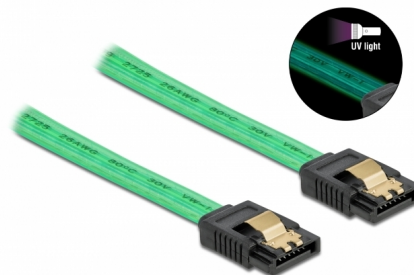

Delock SATA 6 Gb/s Καλώδιο με Εφέ Λάμπης UV πράσινο 20 εκ.

Περιγραφή

Αυτό το καλώδιο SATA από την Delock καθιστά δυνατή την εσωτερική σύνδεση διαφόρων συσκευών SATA, π.χ. δίσκους HDD, κάρτες ελεγκτών ή μνήμες Flash. Τα μεταλλικά κλιπ στους συνδέσμους διασφαλίζουν ότι το καλώδιο ασφαλίζει σταθερά στη θέση του.

Εφέ Λάμπης UV

Το καλώδιο λάμπει σε υπεριώδες φως, π.χ. κάτω από φθορίζων αγωγό UV, και γι' αυτό τον λόγο τραβά την προσοχή σε οποιαδήποτε θήκη τροποποίησης PC.

20 cm

Αρ. προϊόντος 82017

EAN: 4043619820177

Χώρα προέλευσης: China

Συσκευασία: Τσαντάκι με φερμουάρ

Προδιαγραφές

- Συνδετήρας:
 - 1 x SATA 6 Gb/s 7 ακροδεκτών, θηλυκό σε ευθεία >
 - 1 x SATA 6 Gb/s 7 ακροδεκτών, θηλυκό σε ευθεία
- Με μεταλλικά κλιπ
- Ρυθμός μεταφοράς δεδομένων της τάξης των 6 Gb/s
- SATA 1,5 Gb/s και 3 Gb/s συμβατό και με το παλαιότερο
- Μετρητής καλωδίου: 26 AWG
- Χρώμα: πράσινο
- Μήκος χωρίς το σύνδεσμο: περ. 20 cm

Physical characteristics

Τελείωμα ακίδας:	επιχρυσωμένη
Conductor gauge:	26 AWG
Μήκος:	20 cm
Χρώμα:	πράσινο