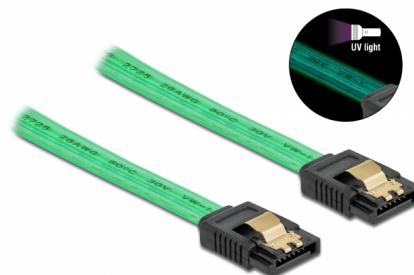

Delock Câble SATA 6 Go/s, effet fluo UV vert, 20 cm

Description

Ce câble SATA Delock permet la connexion interne de différents périphériques SATA, tels que des disques durs, des cartes contrôleur ou des mémoires Flash. Les attaches métalliques sur les connecteurs garantissent que le câble s'enclenche en position de manière fiable.

Effet fluo UV

Le câble luit sous la lumière ultraviolette, par exemple, sous un tube fluorescent à UV, et il attire le regard sur un PC d'apparence sophistiquée.

20 cm

N° produit 82017

EAN: 4043619820177

Pays d'origine: China

Emballage: Sac
polyvalent à fermeture
éclair

Détails techniques

- Connecteurs :
 - 1 x SATA 6 Gb/s à 7 broches femelle droit >
 - 1 x SATA 6 Gb/s à 7 broches femelle droit
- Avec clips en métal
- Débit de données jusqu'à 6 Gb/s
- Rétrocompatible avec SATA 1,5 Go/s et 3 Go/s
- Jauge de câble : 26 AWG
- Couleur : vert
- Longueur sans connecteurs : env. 20 cm

Finition des broches:	plaquées or
Conductor gauge:	26 AWG
Longueur:	20 cm
Couleur:	vert