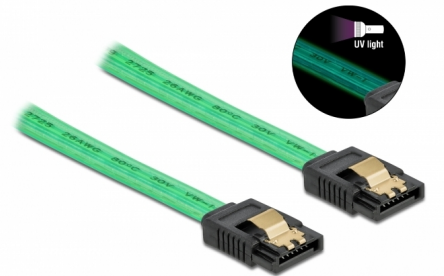

# Delock Kabel SATA 6 Gb/s s UV zářivým efektem, zelený, 20 cm

## Popis

Tento SATA kabel od Delocku umožňuje interní připojení různých SATA zařízení, např. HDD, karty s řadiči nebo Flash paměti. Kovové spony na konektorech zajišťují, aby kabel spolehlivě zapadl na své místo.

### UV zářivý efekt

Za přítomnosti ultrafialových paprsků, tedy například pod fluorescenční UV zářivkou, kabel září, takže v modifikované PC skříni je opravdu nepřehlédnutelný.

20 cm

**Číslo produktu 82017**

## Technické detaily

- Konektor:
  - 1 x 7 pin SATA 6 Gb/s samice přímý >
  - 1 x 7 pin SATA 6 Gb/s samice přímý
- S kovovými sponami
- Rychlost přenosu dat až 6 Gb/s
- Zpětně kompatibilní s SATA 1,5 Gb/s, 3 Gb/s
- Průřez kabelu: 26 AWG
- Barva: zelený
- Délka bez konektorů: cca. 20 cm