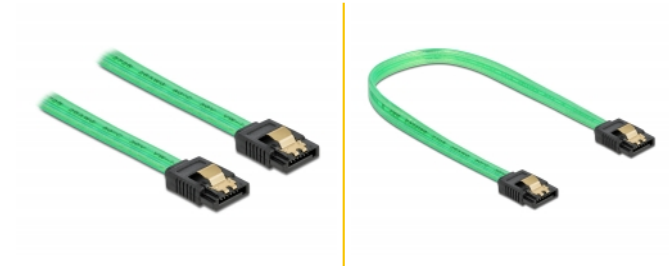

- SATA kabel

Příslušenství