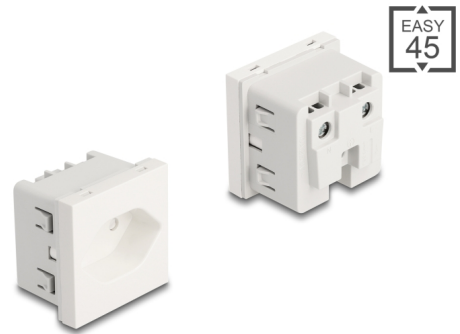

Delock Easy 45 uzemljena električna utičnica T13 Švicarska 45 x 45 mm

Opis

Ova električna utičnica tvrtke Delock omogućava T13 električni priključak. Jednostavan zahvatni mehanizam jamči da je modul čvrsto uglavljen te da se po potrebi može lako ukloniti.

Predmet br. 81437

EAN: 4043619814374

Zemlja podrijetla: China

Pakiranje: Kutija

Tehnički podaci

- Priključak:
 - 1 x električni utikač T13 s blokadom za zaštitu djece
 - 3 x vijčana priključka za PE, N, L
- Nazivna struja: 10,0 A / 250 V~
- Nazivna snaga: 2500,0 W
- Materijal: ABS / PC plastika
- Prikladno za držač modula Delock Easy 45
- Prikladno za 45 mm kabelski vod minimalne dubine 45 mm
- Veličina modula: 45 x 45 mm
- Mjere (DxŠxV): oko 45 x 45 x 43 mm
- Boja: bijela

Preduvjeti sustava

- Napajanje s uzemljenjem
- Besplatan ulaz modula Delock Easy 45 (45 x 45 mm)

Sadržaj pakiranja

- Easy 45 uzemljena električna utičnica 45 x 45 mm
- Korisnički priručnik

Slike

General

Mounting type:	Easy 45
----------------	---------

Interface

Priključak 1:	1 x 3 zatični blok terminala navojni terminal
Priključak 2:	1 x Steckdose T13 mit Kindersicherung

Physical characteristics

Duljina:	45 mm
Width:	45 mm
Height:	43 mm
Boja:	RAL 9003 Weiß