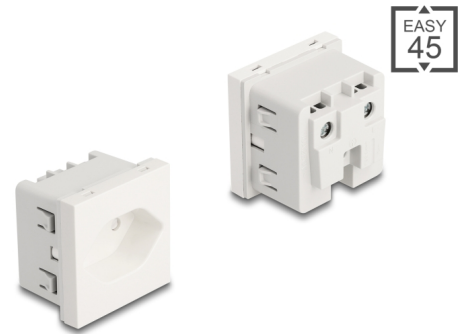

Delock Easy 45 de prise courant avec terre T13 Suisse 45 x 45 mm

Description

Cette prise de courant de Delock est conçue pour donner une connexion électrique T13. Le simple mécanisme d'encliquetage assure que le module est fermement mis en place et peut être facilement retiré le cas échéant.

N° produit 81437

EAN: 4043619814374

Pays d'origine: China

Emballage: Box

Détails techniques

- Connecteurs :
 - 1 x prise de courant T13 avec verrou-enfant
 - 3 x vis de borne pour MALT, N et P
- Courant nominal : 10,0 A / 250 V~
- Puissance nominale : 2500,0 W
- Matériau : plastique ABS / PC
- Convient à un Easy 45 Delock de support de module
- Convient à une conduite de câble 45 mm ayant une profondeur minimum de 45 mm
- Taille du module : 45 x 45 mm
- Dimensions (LxlxH) : env. 45 x 45 x 43 mm
- Couleur : blanc

Configuration système requise

- Alimentation électrique avec terre
- Un Easy 45 de module Delock (45 x 45 mm)

Contenu de l'emballage

- Easy 45 de prise courant avec terre 45 x 45 mm
- Mode d'emploi

Image

General

Mounting type:	Easy 45
----------------	---------

Interface

Connecteur 1:	1 x bornier 3 broches avec terminal à vis
Connecteur 2:	1 x Steckdose T13 mit Kindersicherung

Physical characteristics

Longueur:	45 mm
Width:	45 mm
Height:	43 mm
Couleur:	RAL 9003 Weiß