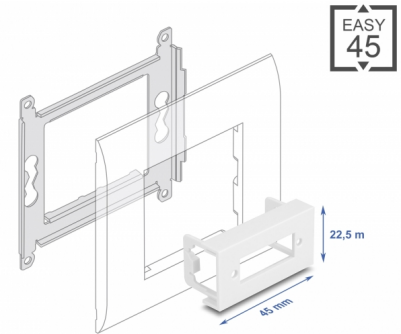

Delock Πλάκα Μονάδας Easy 45 με Ορθογώνιες οπές για σύζευξη οπτικής ίνας SC Duplex, 45 x 22,5 χιλ. Λευκό

Περιγραφή

Αυτή η πλάκα μονάδας της Delock παρέχει ένα τμήμα οπής για σύζευξη οπτικής ίνας SC Duplex. Ο απλός μηχανισμός snap-in διαβεβαιώνει πως η μονάδα βρίσκεται σταθερά στη θέση της και πως μπορεί εύκολα να αφαιρεθεί αν κριθεί απαραίτητο.

Αυτή η πλάκα μονάδας σχεδιάστηκε για να στεγάζει διάφορους Ζεύκτες Οπτικών Ινών. Για παράδειγμα, μπορούν να τοποθετηθούν κατ'επιλογήν διαθέσιμοι Διπλοί θηλυκοί Ζεύκτες SC Οπτικών Ινών. Το μικρό πάχος του υλικού των μόνο 1,5 χιλ. παρέχει επαρκή δύναμη ενώ απαιτεί λίγο χώρο για τοποθέτηση.

Αρ. προϊόντος 81436

EAN: 4043619814367

Χώρα προέλευσης: China

Συσκευασία: Τσαντάκι με φερμουάρ

Προδιαγραφές

- Υλικό: PC πλαστικό
- Κατάλληλο για συγκρατητή μονάδας Delock Easy 45
- Κατάλληλο για καλώδιο 45 χιλ. με αγωγό ελάχιστου βάθους 45 χιλ.
- Ορθογώνια εγκοπή: 26,0 x 9,5 χιλ.
- Βήμα οπής βίδας: περ. 30 mm
- Μέγεθος μονάδας: 22,5 x 45 χιλ.
- Διαστάσεις (ΜxΠxΥ): περ. 45,0 x 22,5 x 22,0 mm
- Χρώμα: λευκό

Υλικό περιβλήματος:	πλαστική
Μήκος:	22,0 mm
Width:	22,5 mm
Height:	45 mm
Χρώμα:	RAL 9003 Weiß