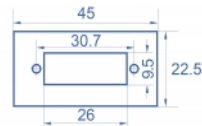

Αρ. προϊόντος 81436

EAN: 4043619814367

Χώρα προέλευσης: China

Συσκευασία: Τσαντάκι με φερμουάρ

Προδιαγραφές

- Υλικό: PC πλαστικό
- Κατάλληλο για συγκρατητή μονάδας Delock Easy 45
- Κατάλληλο για καλώδιο 45 χιλ. με αγωγό ελάχιστου βάθους 45 χιλ.
- Ορθογώνια εγκοπή: 26,0 x 9,5 χιλ.
- Βήμα οπής βίδας: περ. 30 mm
- Μέγεθος μονάδας: 22,5 x 45 χιλ.
- Διαστάσεις (ΜxΠxΥ): περ. 45,0 x 22,5 x 22,0 mm
- Χρώμα: λευκό

Απαιτήσεις συστήματος

- Μια ελεύθερης μονάδα θύρας Delock Easy 45 (22,5 x 45 mm)

Περιεχόμενα συσκευασίας

- 1 x πλάκα μονάδας

Εικόνες

General

Mounting type:	Easy 45
----------------	---------

Physical characteristics

Υλικό περιβλήματος:	πλαστική
Μήκος:	22,0 mm
Width:	22,5 mm
Height:	45 mm
Χρώμα:	RAL 9003 Weiß