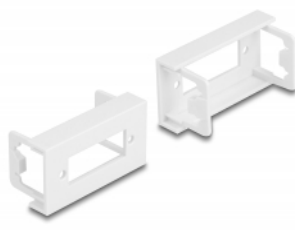

Delock Πλάκα Μονάδας Easy 45 με Ορθογώνιες οπές για σύζευξη οπτικής ίνας SC Duplex, 45 x 22,5 χιλ. Λευκό

Περιγραφή

Αυτή η πλάκα μονάδας της Delock παρέχει ένα τμήμα οπής για σύζευξη οπτικής ίνας SC Duplex. Ο απλός μηχανισμός snap-in διαβεβαιώνει πως η μονάδα βρίσκεται σταθερά στη θέση της και πως μπορεί εύκολα να αφαιρεθεί αν κριθεί απαραίτητο.

Σύνδεσμοι Easy 45

Το Easy 45 είναι μια μεταβλητή, μονάδα συστήματος που επιτρέπει σε εξαρτήματα όπως πρίζες, συνδέσει HDMI ή USB να προστεθούν ανάλογα με τις ανάγκες σας. Οι μονάδες Easy 45 είναι τυποποιημένες και μπορούν να τοποθετηθούν σε διάφορους συγκρατητές μονάδας ή αγωγούς καλωδίων. Η Easy 45 χτίζει τη διεπαφή ανάμεσα σε ηλεκτρική εγκατάσταση, εγκατάσταση δικτύου και εγκατάσταση συστήματος και πολλές περιφερειακές συσκευές όπως TV, οθόνες, εκτυπωτές, laptop και πολλές ακόμη.

Αρ. προϊόντος 81436

EAN: 4043619814367

Χώρα προέλευσης: China

Συσκευασία: Τσαντάκι με φερμουάρ

Προδιαγραφές

- Υλικό: PC πλαστικό
- Κατάλληλο για συγκρατητή μονάδας Delock Easy 45
- Κατάλληλο για καλώδιο 45 χιλ. με αγωγό ελάχιστου βάθους 45 χιλ.
- Ορθογώνια εγκοπή: 26,0 x 9,5 χιλ.
- Βήμα οπής βίδας: περ. 30 mm
- Μέγεθος μονάδας: 22,5 x 45 χιλ.
- Διαστάσεις (ΜxΠxΥ): περ. 45,0 x 22,5 x 22,0 mm
- Χρώμα: λευκό

Απαιτήσεις συστήματος

- Μια ελεύθερης μονάδα θύρας Delock Easy 45 (22,5 x 45 mm)

Περιεχόμενα συσκευασίας

- 1 x πλάκα μονάδας

Εικόνες

General

Mounting type:	Easy 45
----------------	---------

Physical characteristics