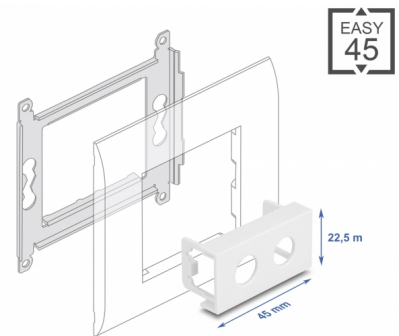

Delock Modulplatta Easy 45 rund utskärning 2 x M10, 45 x 22,5 mm vit

Beskrivning

Modulplatta från Delock som har två håltagningar som är 10,2 mm. Den enkla snap-in-mekanismen gör att module sitter säkert på plats och enkelt kan avlägsnas vid behov.

Easy 45 ansluter

Easy 45 är ett variabelt modulsystem som gör det möjligt att ansluta olika komponenter så som uttag, HDMI eller USB efter dina behov. Easy 45-modulerna är standardiserade och kan monteras i olika modulhållare eller kabelkanaler. Easy 45 bygger gränssnittet mellan el-, nätverks- och systeminstallationer och flera olika kringutrustningar som t.ex. TV-apparater, skärmar, skrivare, bärbara datorer och mycket mer.

Artikelnummer 81435

EAN: 4043619814350

Ursprungsland: China

Paket: Zippåse

Specifikationer

- Material: PC-plast
- Passar för modulhållare Delock Easy 45
- Passar för 45 mm kabelkanal med minsta djup 45 mm
- Utskärning: 2 x Ø 10,2 mm
- Modulstorlek: 22,5 x 45 mm
- Mått (LxBxH): ca 45,0 x 22,5 x 22,0 mm
- Färg: vit

Höljets material:	Plast
Längd:	22,0 mm
Width:	22,5 mm
Height:	45 mm
Färg:	RAL 9003 Weiß