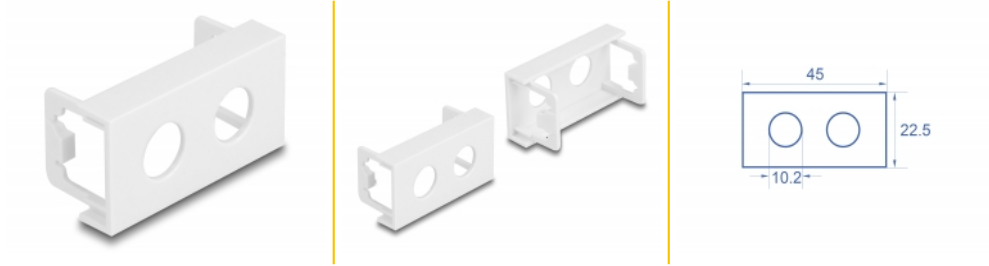

Delock Modulplatta Easy 45 rund utskärning 2 x M10, 45 x 22,5 mm vit

Beskrivning

Modulplatta från Delock som har två håltagningar som är 10,2 mm. Den enkla snap-in-mekanismen gör att module sitter säkert på plats och enkelt kan avlägsnas vid behov.

Artikelnummer 81435

EAN: 4043619814350

Ursprungsland: China

Paket: Zippåse

Specifikationer

- Material: PC-plast
- Passar för modulhållare Delock Easy 45
- Passar för 45 mm kabelkanal med minsta djup 45 mm
- Utskärning: 2 x Ø 10,2 mm
- Modulstorlek: 22,5 x 45 mm
- Mått (LxBxH): ca 45,0 x 22,5 x 22,0 mm
- Färg: vit

Systemkrav

- En ledig modulport Delock Easy 45 (22,5 x 45 mm)

Paketets innehåll

- 1 x modulplatta

Bilder

General

Mounting type:	Easy 45
----------------	---------

Physical characteristics

Höljets material:	Plast
Längd:	22,0 mm
Width:	22,5 mm
Height:	45 mm
Färg:	RAL 9003 Weiß