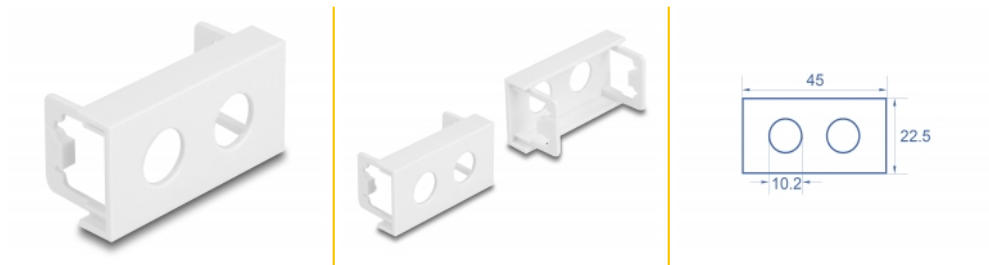

Delock Easy 45 ploča modula kružni izrez 2 x M10, 45 x 22,5 mm, bijela

Opis

Ova ploča modula tvrtke Delock omogućava dva izreza dimenzije 10,2 mm. Jednostavan zahvatni mehanizam omogućava da je modul pričvršćen i po potrebi se može ukloniti.

Predmet br. 81435

EAN: 4043619814350

Zemlja podrijetla: China

Pakiranje: Plastična vrećica sa zip zatvaračem

Tehnički podaci

- Materijal: PC plastika
- Prikladno za držač modula Delock Easy 45
- Prikladno za 45 mm kabelski vod minimalne dubine 45 mm
- Izrez: 2 x Ø 10,2 mm
- Veličina modula: 22,5 x 45 mm
- Mjere (DxŠxV): oko 45,0 x 22,5 x 22,0 mm
- Boja: bijela

Preduvjeti sustava

- Besplatan ulaz modula Delock Easy 45 (22,5 x 45 mm)

Sadržaj pakiranja

- 1 x ploča modula

Slike

General

Mounting type:	Easy 45
----------------	---------

Physical characteristics

Materijal kućišta:	Plastika
Duljina:	22,0 mm
Width:	22,5 mm
Height:	45 mm
Boja:	RAL 9003 Weiß