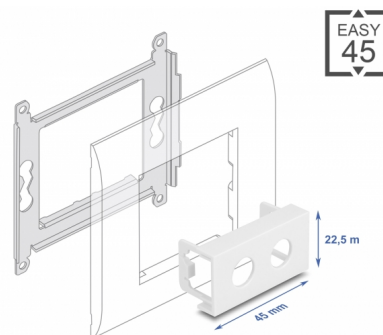

Delock Easy 45 ploča modula kružni izrez 2 x M10, 45 x 22,5 mm, bijela

Opis

Ova ploča modula tvrtke Delock omogućava dva izreza dimenzije 10,2 mm. Jednostavan zahvatni mehanizam omogućava da je modul pričvršćen i po potrebi se može ukloniti.

Easy 45 spaja

Easy 45 je promjenjivi, modularni sustav koji omogućava dodavanje komponenti kao što su utikači, HDMI ili USB priključci u skladu s vašim potrebama. Moduli Easy 45 su standardizirani i mogu se montirati u raznim držačima modula ili kabelskim kanalicama. Easy 45 gradi sučelje između električne, mrežne i systemske instalacije te mnogih perifernih uređaja kao što su TV, monitori, pisači, prijenosna računala i mnogih drugih.

Predmet br. 81435

EAN: 4043619814350

Zemlja podrijetla: China

Pakiranje: Plastična vrećica sa zip zatvaračem

Tehnički podaci

- Materijal: PC plastika
- Prikladno za držač modula Delock Easy 45
- Prikladno za 45 mm kabelski vod minimalne dubine 45 mm
- Izrez: 2 x Ø 10,2 mm
- Veličina modula: 22,5 x 45 mm
- Mjere (DxŠxV): oko 45,0 x 22,5 x 22,0 mm
- Boja: bijela

Preduvjeti sustava

- Besplatan ulaz modula Delock Easy 45 (22,5 x 45 mm)

Sadržaj pakiranja

- 1 x ploča modula

Slike

General

Mounting type:	Easy 45
----------------	---------

Physical characteristics