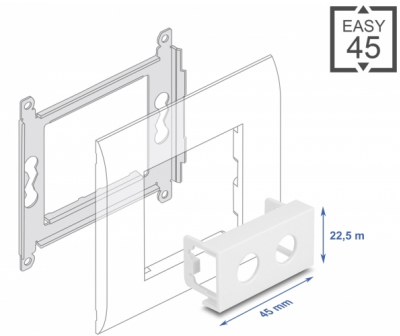

Delock Πλάκα Μονάδας Easy 45 με Κυκλική εγκοπή 2 x M10, 45 x 22,5 χιλ. λευκό

Περιγραφή

Αυτή η πλάκα μονάδας της Delock παρέχει δύο τρήματα οπής των 10,2 χιλ. Ο απλός μηχανισμός snap-in διαβεβαιώνει πως η μονάδα βρίσκεται σταθερά στη θέση της και πως μπορεί εύκολα να αφαιρεθεί αν κριθεί απαραίτητο.

Easy 45

Το Easy 45 είναι μια μεταβλητή, μονάδα συστήματος που επιτρέπει σε εξαρτήματα όπως πρίζες, συνδέσει HDMI ή USB να προστεθούν ανάλογα με τις ανάγκες σας. Οι μονάδες Easy 45 είναι τυποποιημένες και μπορούν να τοποθετηθούν σε διάφορους συγκρατητές μονάδας ή αγωγούς καλωδίων. Η Easy 45 χτίζει τη διεπαφή ανάμεσα σε ηλεκτρική εγκατάσταση, εγκατάσταση δικτύου και εγκατάσταση συστήματος και πολλές περιφερειακές συσκευές όπως TV, οθόνες, εκτυπωτές, laptop και πολλές ακόμη.

Αρ. προϊόντος 81435

EAN: 4043619814350

Χώρα προέλευσης: China

Συσκευασία: Τσαντάκι με φερμουάρ

Προδιαγραφές

- Υλικό: PC πλαστικό
- Κατάλληλο για συγκρατητή μονάδας Delock Easy 45
- Κατάλληλο για καλώδιο 45 χιλ. με αγωγό ελάχιστου βάθους 45 χιλ.
- Εγκοπή: 2 x Ø 10,2 χιλ.
- Μέγεθος μονάδας: 22,5 x 45 χιλ.
- Διαστάσεις (ΜxΠxΥ): περ. 45,0 x 22,5 x 22,0 mm
- Χρώμα: λευκό

Απαιτήσεις συστήματος

- Μια ελεύθερης μονάδα θύρας Delock Easy 45 (22,5 x 45 mm)

Περιεχόμενα συσκευασίας

- 1 x πλάκα μονάδας

Εικόνες

General

Mounting type:	Easy 45
----------------	---------

Physical characteristics