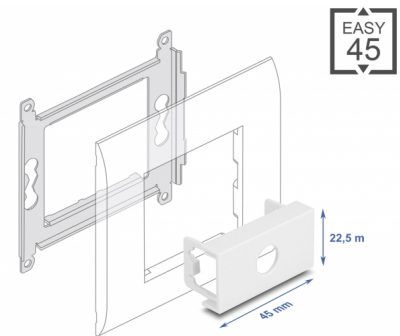

Delock Modulplatta Easy 45 rund utskärning M10, 45 x 22,5 mm vit

Beskrivning

Modulplatta från Delock som har en håltagning som är 10,2 mm. Den enkla knäppmekanismen säkerställer att kåpan sitter ordentligt på plats och enkelt kan avlägsnas vid behov.

Easy 45 ansluter

Easy 45 är ett variabelt modulsystem som gör det möjligt att ansluta olika komponenter så som uttag, HDMI eller USB efter dina behov. Easy 45-modulerna är standardiserade och kan monteras i olika modulhållare eller kabelkanaler. Easy 45 bygger gränssnittet mellan el-, nätverks- och systeminstallationer och flera olika kringutrustningar som t.ex. TV-apparater, skärmar, skrivare, bärbara datorer och mycket mer.

Artikelnummer 81434

EAN: 4043619814343

Ursprungsland: China

Paket: Zippåse

Specifikationer

- Material: PC-plast
- Passar för modulhållare Delock Easy 45
- Passar för 45 mm kabelkanal med minsta djup 45 mm
- Utskärning: Ø 10,2 mm
- Modulstorlek: 22,5 x 45 mm
- Mått (LxBxH): ca 45,0 x 22,5 x 22,0 mm
- Färg: vit

Höljets material:	Plast
Längd:	22,0 mm
Width:	22,5 mm
Height:	45 mm
Färg:	RAL 9003 Weiß