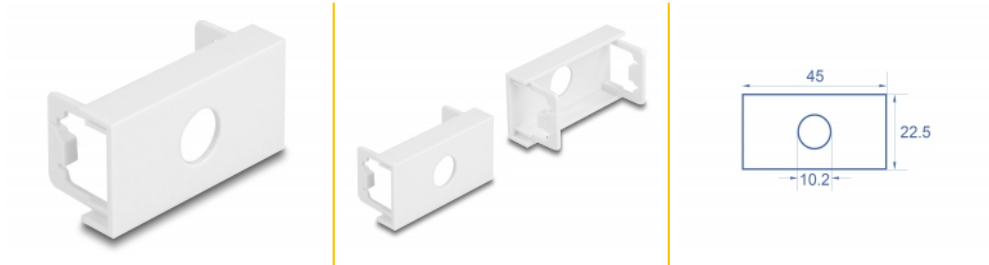

Delock Modulplatta Easy 45 rund utskärning M10, 45 x 22,5 mm vit

Beskrivning

Modulplatta från Delock som har en håltagning som är 10,2 mm. Den enkla knäppmekanismen säkerställer att kåpan sitter ordentligt på plats och enkelt kan avlägsnas vid behov.

Artikelnummer 81434

EAN: 4043619814343

Ursprungsland: China

Paket: Zippåse

Specifikationer

- Material: PC-plast
- Passar för modulhållare Delock Easy 45
- Passar för 45 mm kabelkanal med minsta djup 45 mm
- Utskärning: Ø 10,2 mm
- Modulstorlek: 22,5 x 45 mm
- Mått (LxBxH): ca 45,0 x 22,5 x 22,0 mm
- Färg: vit

Systemkrav

- En ledig modulport Delock Easy 45 (22,5 x 45 mm)

Paketets innehåll

- 1 x modulplatta

Bilder

General

Mounting type:	Easy 45
----------------	---------

Physical characteristics

Höljets material:	Plast
Längd:	22,0 mm
Width:	22,5 mm
Height:	45 mm
Färg:	RAL 9003 Weiß