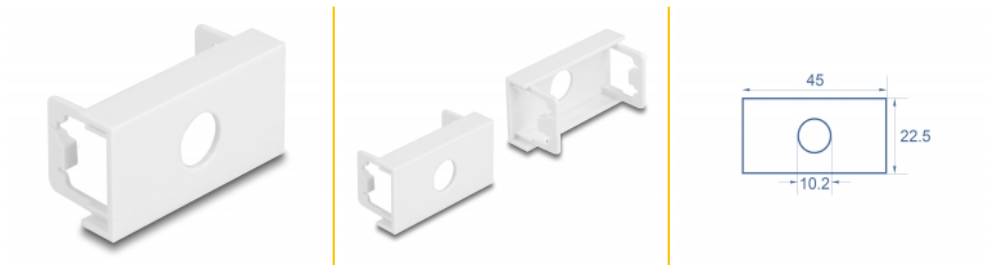

Delock Easy 45 ploča modula kružni izrez M10, 45 x 22,5 mm, bijela

Opis

Ova ploča modula tvrtke Delock omogućava izrez dimenzije 10,2 mm. Jednostavan zahvatni mehanizam jamči da je poklopac čvrsto uglavljen te da se po potrebi može lako zamijeniti.

Predmet br. 81434

EAN: 4043619814343

Zemlja podrijetla: China

Pakiranje: Plastična vrećica sa zip zatvaračem

Tehnički podaci

- Materijal: PC plastika
- Prikladno za držač modula Delock Easy 45
- Prikladno za 45 mm kabelski vod minimalne dubine 45 mm
- Izrez: Ø 10,2 mm
- Veličina modula: 22,5 x 45 mm
- Mjere (DxŠxV): oko 45,0 x 22,5 x 22,0 mm
- Boja: bijela

Preduvjeti sustava

- Besplatan ulaz modula Delock Easy 45 (22,5 x 45 mm)

Sadržaj pakiranja

- 1 x ploča modula

Slike

General

Mounting type:	Easy 45
----------------	---------

Physical characteristics

Materijal kućišta:	Plastika
Duljina:	22,0 mm
Width:	22,5 mm
Height:	45 mm
Boja:	RAL 9003 Weiß