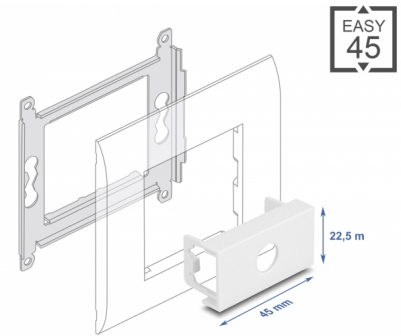

Delock Easy 45 ploča modula kružni izrez M10, 45 x 22,5 mm, bijela

Opis

Ova ploča modula tvrtke Delock omogućava izrez dimenzije 10,2 mm. Jednostavan zahvatni mehanizam jamči da je poklopac čvrsto uglavljen te da se po potrebi može lako zamijeniti.

Easy 45 spaja

Easy 45 je promjenjivi, modularni sustav koji omogućava dodavanje komponenti kao što su utikači, HDMI ili USB priključci u skladu s vašim potrebama. Moduli Easy 45 su standardizirani i mogu se montirati u raznim držačima modula ili kabelskim kanalicama. Easy 45 gradi sučelje između električne, mrežne i systemske instalacije te mnogih perifernih uređaja kao što su TV, monitori, pisači, prijenosna računala i mnogih drugih.

Predmet br. 81434

EAN: 4043619814343

Zemlja podrijetla: China

Pakiranje: Plastična vrećica sa zip zatvaračem

Tehnički podaci

- Materijal: PC plastika
- Prikladno za držač modula Delock Easy 45
- Prikladno za 45 mm kabelski vod minimalne dubine 45 mm
- Izrez: Ø 10,2 mm
- Veličina modula: 22,5 x 45 mm
- Mjere (DxŠxV): oko 45,0 x 22,5 x 22,0 mm
- Boja: bijela

Preduvjeti sustava

- Besplatan ulaz modula Delock Easy 45 (22,5 x 45 mm)

Sadržaj pakiranja

- 1 x ploča modula

Slike

General

Mounting type:	Easy 45
----------------	---------

Physical characteristics