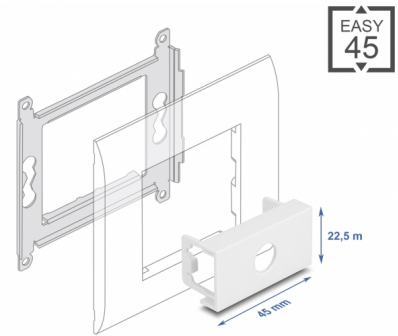

Delock Πλάκα Μονάδας Easy 45 με Κυκλική εγκοπή M10, 45 x 22,5 χιλ. λευκό

Περιγραφή

Αυτή η πλάκα μονάδας της Delock παρέχει μια εγκοπή στα 10,2 χιλ. Ο απλός μηχανισμός με ελάσματα διαβεβαιώνει πως το κάλυμμα μένει σταθερό στη θέση του και μπορεί να αλλαχθεί εύκολα αν κριθεί απαραίτητο.

Easy 45

Το Easy 45 είναι μια μεταβλητή, μονάδα συστήματος που επιτρέπει σε εξαρτήματα όπως πρίζες, συνδέσει HDMI ή USB να προστεθούν ανάλογα με τις ανάγκες σας. Οι μονάδες Easy 45 είναι τυποποιημένες και μπορούν να τοποθετηθούν σε διάφορους συγκρατητές μονάδας ή αγωγούς καλωδίων. Η Easy 45 χτίζει τη διεπαφή ανάμεσα σε ηλεκτρική εγκατάσταση, εγκατάσταση δικτύου και εγκατάσταση συστήματος και πολλές περιφερειακές συσκευές όπως TV, οθόνες, εκτυπωτές, laptop και πολλές ακόμη.

Αρ. προϊόντος 81434

EAN: 4043619814343

Χώρα προέλευσης: China

Συσκευασία: Τσαντάκι με φερμουάρ

Προδιαγραφές

- Υλικό: PC πλαστικό
- Κατάλληλο για συγκρατητή μονάδας Delock Easy 45
- Κατάλληλο για καλώδιο 45 χιλ. με αγωγό ελάχιστου βάθους 45 χιλ.
- Εγκοπή: Ø 10,2 χιλ.
- Μέγεθος μονάδας: 22,5 x 45 χιλ.
- Διαστάσεις (ΜxΠxΥ): περ. 45,0 x 22,5 x 22,0 mm
- Χρώμα: λευκό

Απαιτήσεις συστήματος

- Μια ελεύθερης μονάδα θύρας Delock Easy 45 (22,5 x 45 mm)

Περιεχόμενα συσκευασίας