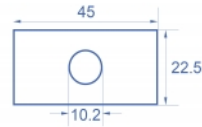

- 1 x πλάκα μονάδας

Εικόνες