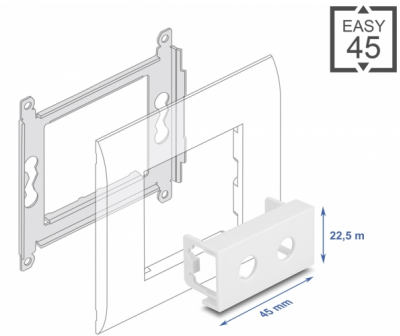

Delock Πλάκα Μονάδας Easy 45 με Κυκλική εγκοπή 2 x M8, 45 x 22,5 χιλ. λευκό

Περιγραφή

Αυτή η πλάκα μονάδας της Delock παρέχει δύο τρήματα οπής των 8,2 χιλ. Ο απλός μηχανισμός snap-in διαβεβαιώνει πως η μονάδα βρίσκεται σταθερά στη θέση της και πως μπορεί εύκολα να αφαιρεθεί αν κριθεί απαραίτητο.

Αυτή η πλάκα μονάδας σχεδιάστηκε για να στεγάζει διάφορους συνδέσμους με εξωτερικό σπείρωμα M8. Για παράδειγμα, μπορεί να τοποθετηθεί διαθέσιμη πρίζα DC της επιλογής σας. Το μικρό πάχος του υλικού των μόνο 1,5 χιλ. παρέχει επαρκή δύναμη ενώ απαιτεί λίγο χώρο για τοποθέτηση.

Αρ. προϊόντος 81433

EAN: 4043619814336

Χώρα προέλευσης: China

Συσκευασία: Τσαντάκι με φερμουάρ

Προδιαγραφές

- Υλικό: PC πλαστικό
- Κατάλληλο για συγκρατητή μονάδας Delock Easy 45
- Κατάλληλο για καλώδιο 45 χιλ. με αγωγό ελάχιστου βάθους 45 χιλ.
- Εγκοπή: 2 x Ø 8,2 χιλ.
- Μέγεθος μονάδας: 22,5 x 45 χιλ.
- Διαστάσεις (ΜxΠxΥ): περ. 45,0 x 22,5 x 22,0 mm
- Χρώμα: λευκό

Υλικό περιβλήματος:	πλαστική
Μήκος:	22,0 mm
Width:	22,5 mm
Height:	45 mm
Χρώμα:	RAL 9003 Weiß