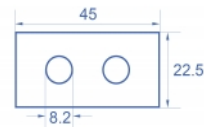

Αρ. προϊόντος 81433

EAN: 4043619814336

Χώρα προέλευσης: China

Συσκευασία: Τσαντάκι με φερμουάρ

Προδιαγραφές

- Υλικό: PC πλαστικό
- Κατάλληλο για συγκρατητή μονάδας Delock Easy 45
- Κατάλληλο για καλώδιο 45 χιλ. με αγωγό ελάχιστου βάθους 45 χιλ.
- Εγκοπή: 2 x Ø 8,2 χιλ.
- Μέγεθος μονάδας: 22,5 x 45 χιλ.
- Διαστάσεις (ΜxΠxΥ): περ. 45,0 x 22,5 x 22,0 mm
- Χρώμα: λευκό

Απαιτήσεις συστήματος

- Μια ελεύθερης μονάδα θύρας Delock Easy 45 (22,5 x 45 mm)

Περιεχόμενα συσκευασίας

- 1 x πλάκα μονάδας

Εικόνες

General

Mounting type:	Easy 45
----------------	---------

Physical characteristics

Υλικό περιβλήματος:	πλαστική
Μήκος:	22,0 mm
Width:	22,5 mm
Height:	45 mm
Χρώμα:	RAL 9003 Weiß