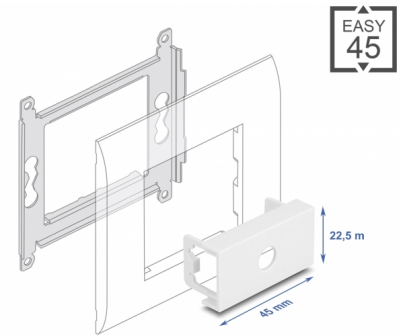

Delock Πλάκα Μονάδας Easy 45 με Κυκλική εγκοπή M8, 45 x 22,5 χιλ. λευκό

Περιγραφή

Αυτή η πλάκα μονάδας της Delock παρέχει μια εγκοπή στα 8,2 χιλ. Ο απλός μηχανισμός με ελάσματα διαβεβαιώνει πως το κάλυμμα μένει σταθερό στη θέση του και μπορεί να αλλαχθεί εύκολα αν κριθεί απαραίτητο.

Αυτή η πλάκα μονάδας σχεδιάστηκε για να στεγάζει διάφορους συνδέσμους με εξωτερικό σπείρωμα M8. Για παράδειγμα, μπορεί να τοποθετηθεί διαθέσιμη πρίζα DC της επιλογής σας. Το μικρό πάχος του υλικού των μόνο 1,5 χιλ. παρέχει επαρκή δύναμη ενώ απαιτεί λίγο χώρο για τοποθέτηση.

Αρ. προϊόντος 81432

EAN: 4043619814329

Χώρα προέλευσης: China

Συσκευασία: Τσαντάκι με φερμουάρ

Προδιαγραφές

- Υλικό: PC πλαστικό
- Κατάλληλο για συγκρατητή μονάδας Delock Easy 45
- Κατάλληλο για καλώδιο 45 χιλ. με αγωγό ελάχιστου βάθους 45 χιλ.
- Εγκοπή: Ø 8,2 χιλ.
- Μέγεθος μονάδας: 22,5 x 45 χιλ.
- Διαστάσεις (ΜxΠxΥ): περ. 45,0 x 22,5 x 22,0 mm
- Χρώμα: λευκό

Υλικό περιβλήματος:	πλαστική
Μήκος:	22,0 mm
Width:	22,5 mm
Height:	45 mm
Χρώμα:	RAL 9003 Weiß