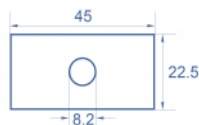

Αρ. προϊόντος 81432

EAN: 4043619814329

Χώρα προέλευσης: China

Συσκευασία: Τσαντάκι με φερμουάρ

Προδιαγραφές

- Υλικό: PC πλαστικό
- Κατάλληλο για συγκρατητή μονάδας Delock Easy 45
- Κατάλληλο για καλώδιο 45 χιλ. με αγωγό ελάχιστου βάθους 45 χιλ.
- Εγκοπή: Ø 8,2 χιλ.
- Μέγεθος μονάδας: 22,5 x 45 χιλ.
- Διαστάσεις (ΜxΠxΥ): περ. 45,0 x 22,5 x 22,0 mm
- Χρώμα: λευκό

Απαιτήσεις συστήματος

- Μια ελεύθερης μονάδα θύρας Delock Easy 45 (22,5 x 45 mm)

Περιεχόμενα συσκευασίας

- 1 x πλάκα μονάδας

Εικόνες

General

Mounting type:	Easy 45
----------------	---------

Physical characteristics

Υλικό περιβλήματος:	πλαστική
Μήκος:	22,0 mm
Width:	22,5 mm
Height:	45 mm
Χρώμα:	RAL 9003 Weiß