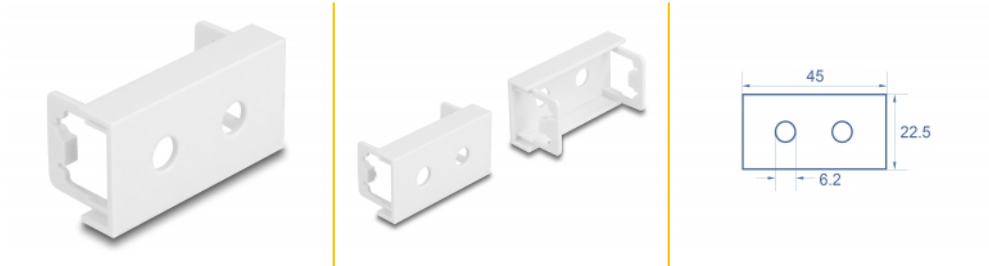

Paketets innehåll

- 1 x modulplatta

Bilder