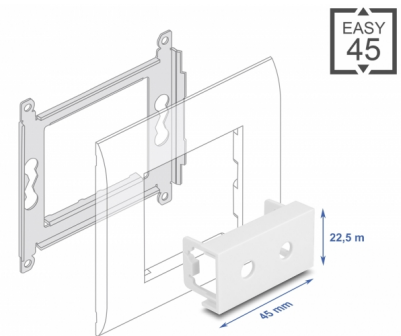

# Delock Modulplatta Easy 45 rund utskärning 2 x M6, 45 x 22,5 mm vit

## Beskrivning

Modulplatta från Delock som har två håltagningar som är 6,2 mm. Den enkla snap-in-mekanismen gör att module sitter säkert på plats och enkelt kan avlägsnas vid behov.

Modulplattan är utformad för att få plats med flera anslutningar med en M6 utvändig gängning. T.ex. kan valfria ljudkablar monteras med ett jackuttag. Det tunna materialet, endast 1,5 mm, erbjuder tillräcklig styrka samtidigt som det kräver minimal plats för montage.

## Specifikationer

- Material: PC-plast
- Passar för modulhållare Delock Easy 45
- Passar för 45 mm kabelkanal med minsta djup 45 mm
- Utskärning: 2 x Ø 6,2 mm
- Modulstorlek: 22,5 x 45 mm
- Mått (LxBxH): ca 45,0 x 22,5 x 22,0 mm
- Färg: vit

## Physical characteristics

Höljets material:	Plast
Längd:	22,0 mm
Width:	22,5 mm
Height:	45 mm
Färg:	RAL 9003 Weiß