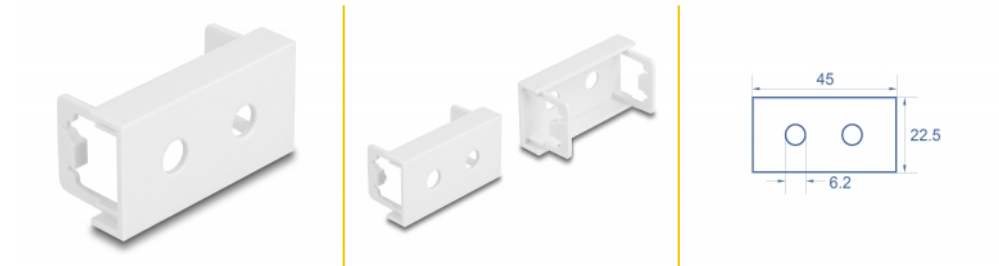

Delock Easy 45 ploča modula kružni izrez 2 x M6, 45 x 22,5 mm, bijela

Opis

Ova ploča modula tvrtke Delock omogućava dva izreza dimenzije 6,2 mm. Jednostavan zahvatni mehanizam omogućava da je modul pričvršćen i po potrebi se može ukloniti.

Ova ploča modula dizajnirana je za smještaj različitih priključaka s vanjskim navojem M6. Na primjer, mogu se montirati opcionalno dostupni audio kabeli s utičnicom. Mala debljina materijala od samo 1,5 mm pruža dovoljnu čvrstoću, a zahtijeva malo prostora za montažu.

Predmet br. 81431

EAN: 4043619814312

Zemlja podrijetla: China

Pakiranje: Plastična vrećica sa zip zatvaračem

Tehnički podaci

- Materijal: PC plastika
- Prikladno za držač modula Delock Easy 45
- Prikladno za 45 mm kabelski vod minimalne dubine 45 mm
- Izrez: 2 x Ø 6,2 mm
- Veličina modula: 22,5 x 45 mm
- Mjere (DxŠxV): oko 45,0 x 22,5 x 22,0 mm
- Boja: bijela

Preduvjeti sustava

- Besplatan ulaz modula Delock Easy 45 (22,5 x 45 mm)

Sadržaj pakiranja

- 1 x ploča modula

Slike

General

Mounting type:	Easy 45
----------------	---------

Physical characteristics