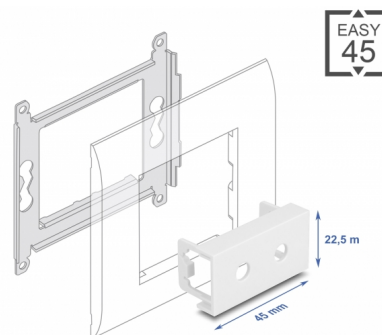

Delock Easy 45 ploča modula kružni izrez 2 x M6, 45 x 22,5 mm, bijela

Opis

Ova ploča modula tvrtke Delock omogućava dva izreza dimenzije 6,2 mm. Jednostavan zahvatni mehanizam omogućava da je modul pričvršćen i po potrebi se može ukloniti.

Ova ploča modula dizajnirana je za smještaj različitih priključaka s vanjskim navojem M6. Na primjer, mogu se montirati opcionalno dostupni audio kabeli s utičnicom. Mala debljina materijala od samo 1,5 mm pruža dovoljnu čvrstoću, a zahtijeva malo prostora za montažu.

Predmet br. 81431

EAN: 4043619814312

Zemlja podrijetla: China

Pakiranje: Plastična vrećica sa zip zatvaračem

Tehnički podaci

- Materijal: PC plastika
- Prikladno za držač modula Delock Easy 45
- Prikladno za 45 mm kabelski vod minimalne dubine 45 mm
- Izrez: 2 x Ø 6,2 mm
- Veličina modula: 22,5 x 45 mm
- Mjere (DxŠxV): oko 45,0 x 22,5 x 22,0 mm
- Boja: bijela

Materijal kućišta:	Plastika
Duljina:	22,0 mm
Width:	22,5 mm
Height:	45 mm
Boja:	RAL 9003 Weiß