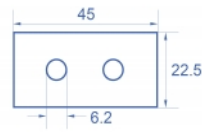

Αρ. προϊόντος 81431

EAN: 4043619814312

Χώρα προέλευσης: China

Συσκευασία: Τσαντάκι με φερμουάρ

Προδιαγραφές

- Υλικό: PC πλαστικό
- Κατάλληλο για συγκρατητή μονάδας Delock Easy 45
- Κατάλληλο για καλώδιο 45 χιλ. με αγωγό ελάχιστου βάθους 45 χιλ.
- Εγκοπή: 2 x Ø 6,2 χιλ.
- Μέγεθος μονάδας: 22,5 x 45 χιλ.
- Διαστάσεις (ΜxΠxΥ): περ. 45,0 x 22,5 x 22,0 mm
- Χρώμα: λευκό

Απαιτήσεις συστήματος

- Μια ελεύθερης μονάδα θύρας Delock Easy 45 (22,5 x 45 mm)

Περιεχόμενα συσκευασίας

- 1 x πλάκα μονάδας

Εικόνες

General

Mounting type:	Easy 45
----------------	---------

Physical characteristics

Υλικό περιβλήματος:	πλαστική
Μήκος:	22,0 mm
Width:	22,5 mm
Height:	45 mm
Χρώμα:	RAL 9003 Weiß