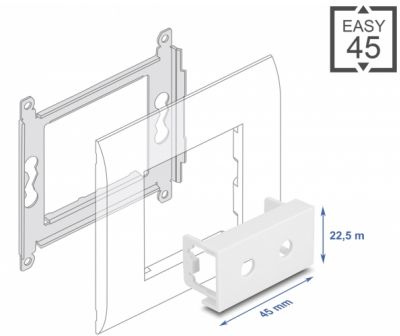

Delock Πλάκα Μονάδας Easy 45 με Κυκλική εγκοπή 2 x M6, 45 x 22,5 χιλ. λευκό

Περιγραφή

Αυτή η πλάκα μονάδας της Delock παρέχει δύο τρήματα οπής των 6,2 χιλ. Ο απλός μηχανισμός snap-in διαβεβαιώνει πως η μονάδα βρίσκεται σταθερά στη θέση της και πως μπορεί εύκολα να αφαιρεθεί αν κριθεί απαραίτητο.

Αυτή η πλάκα μονάδας σχεδιάστηκε για να στεγάζει διάφορους συνδέσμους με εξωτερικό σπείρωμα M6. Για παράδειγμα, μπορούν να τοποθετηθούν κατ'επιλογήν διαθέσιμα καλώδια ήχου με μια υποδοχή πρίζας. Το μικρό πάχος του υλικού των μόνο 1,5 χιλ. παρέχει επαρκή δύναμη ενώ απαιτεί λίγο χώρο για τοποθέτηση.

Αρ. προϊόντος 81431

EAN: 4043619814312

Χώρα προέλευσης: China

Συσκευασία: Τσαντάκι με φερμουάρ

Προδιαγραφές

- Υλικό: PC πλαστικό
- Κατάλληλο για συγκρατητή μονάδας Delock Easy 45
- Κατάλληλο για καλώδιο 45 χιλ. με αγωγό ελάχιστου βάθους 45 χιλ.
- Εγκοπή: 2 x Ø 6,2 χιλ.
- Μέγεθος μονάδας: 22,5 x 45 χιλ.
- Διαστάσεις (ΜxΠxΥ): περ. 45,0 x 22,5 x 22,0 mm
- Χρώμα: λευκό

Υλικό περιβλήματος:	πλαστική
Μήκος:	22,0 mm
Width:	22,5 mm
Height:	45 mm
Χρώμα:	RAL 9003 Weiß