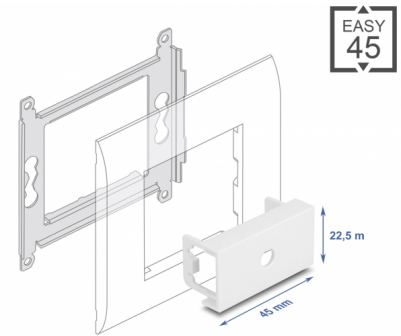

Leírás

Ez a Delock modul lemez rendelkezik egy lyukkivágással, melynek átmérője 6,2 mm. Az egyszerű rákattintós mechanizmusnak köszönhetően a takaró lemez biztosan a helyére kerül és könnyen lecserélhető szükség szerint.

Easy 45 kapcsolatok

A Easy 45 egy változtatható moduláris rendszer mely lehetővé teszi az összetevők úgy mint csatlakoztatók, HDMI vagy USB kapcsolatok igény szerinti hozzáadását. A Easy 45 modulok standardizáltak és beépíthetők különböző modultartókba vagy kábelcsatornába. A Easy 45 kapcsolódási felületet biztosít elektromos, hálózati és rendszer beépítések, valamint számos perifériás eszköz, úgy mint TV, monitor, nyomtató, laptop stb. között.

This module plate was designed to accommodate various connectors with an M6 external thread. For example, optionally available audio cables with a jack socket can be mounted. The low material thickness of only 1.5 mm provides sufficient strength while requiring little space for mounting.

Easy 45 connects

Easy 45 is a variable, modular system that allows components such as **sockets, HDMI or USB connections** to be added according to your needs. The Easy 45 modules are standardised and can be mounted in various module holder or cable ducts. Easy 45 builds the **interface between electrical, network and system installation** and many peripheral devices such as **TV, monitors, printers, laptops** and much more.

Tételszám 81430

EAN: 4043619814305

Származási hely: China

Csomag: Zárható műanyag tasak

Műszaki adatok

- Anyag: PC műanyag
- Alkalmas Delock Easy 45 modul tartóhoz
- Alkalmas egy minimum 45 mm mélységű, 45 mm-es kábelcsatornához
- Kivágás: Ø 6,2 mm