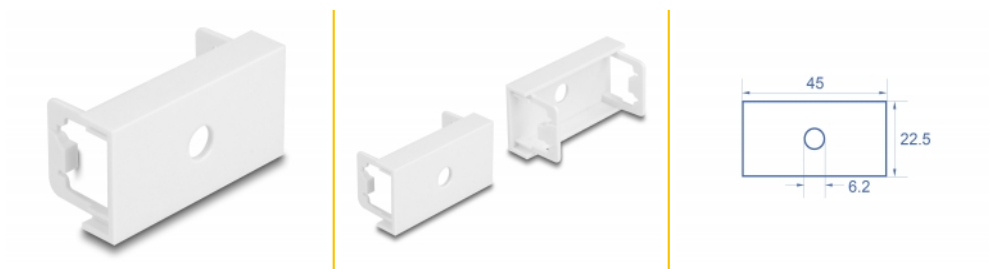

- Modul mérete: 22,5 x 45 mm
- Méretek (HxSzxM): kb. 45,0 x 22,5 x 22,0 mm
- Szín: fehér

Rendszerkövetelmények

- Egy szabad modul portos Delock Easy 45 (22,5 x 45 mm)

A csomag tartalma

- 1 x modul lemez

Képek