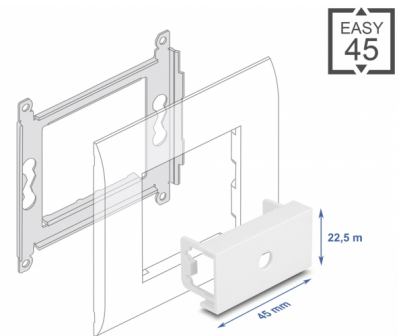

Descriere scurta

Această placă pentru modul de la Delock prevede o gaură decupată de 6,2 mm. Mecanismul simplu de prindere asigură fixarea fermă a capacului și poate fi schimbat cu ușurință dacă este necesar.

Conexiuni Easy 45

Easy 45 este un sistem modular, variabil, care permite adăugarea unor componente precum prize, conexiuni HDMI sau USB, în funcție de nevoile dvs. Modulele Easy 45 sunt standardizate și pot fi montate în diferite suporturi de module sau conducte de cablu. Easy 45 construiește interfața dintre instalarea electrică, de rețea și de sistem și multe dispozitive periferice, cum ar fi TV, monitoare, imprimante, laptopuri și multe altele.

This module plate was designed to accommodate various connectors with an M6 external thread. For example, optionally available audio cables with a jack socket can be mounted. The low material thickness of only 1.5 mm provides sufficient strength while requiring little space for mounting.

Easy 45 connects

Easy 45 is a variable, modular system that allows components such as **sockets, HDMI or USB connections** to be added according to your needs. The Easy 45 modules are standardised and can be mounted in various module holder or cable ducts. Easy 45 builds the **interface between electrical, network and system installation** and many peripheral devices such as **TV, monitors, printers, laptops** and much more.

Nr. 81430

EAN: 4043619814305

Țara de origine: China

Pachet: Pungă din plastic
cu închidere tip fermoar

Detalii tehnice

- Material: plastic PC
- Potrivit pentru suportul modulului Delock Easy 45
- Potrivit pentru conducta de cablu de 45 mm cu adâncimea minimă de 45 mm
- Decupaj: Ø 6,2 mm
- Dimensiunea modulului: 22,5 x 45 mm