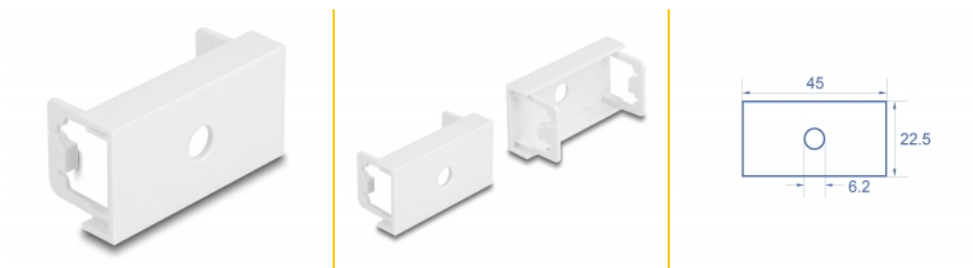

- Dimensiunii (Lxlxl): aprox. 45,0 x 22,5 x 22,0 mm
- Culoare: alb

Cerinte de sistem

- Un port modul liber Delock Easy 45 (22,5 x 45 mm)

Pachetul contine

- 1 x placi pentru modul

Imagini