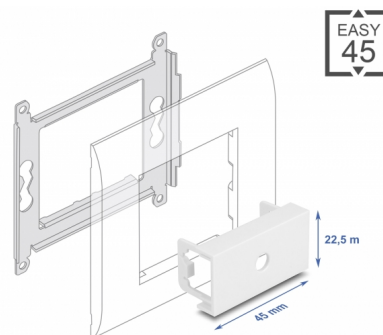

Delock Easy 45 ploča modula kružni izrez M6, 45 x 22,5 mm, bijela

Opis

Ova ploča modula tvrtke Delock omogućava izrez dimenzije 6,2 mm. Jednostavan zahvatni mehanizam jamči da je poklopac čvrsto uglavljen te da se po potrebi može lako zamijeniti.

Easy 45 spaja

Easy 45 je promjenjivi, modularni sustav koji omogućava dodavanje komponenti kao što su utikači, HDMI ili USB priključci u skladu s vašim potrebama. Moduli Easy 45 su standardizirani i mogu se montirati u raznim držačima modula ili kabelskim kanalicama. Easy 45 gradi sučelje između električne, mrežne i systemske instalacije te mnogih perifernih uređaja kao što su TV, monitori, pisači, prijenosna računala i mnogih drugih.

This module plate was designed to accommodate various connectors with an M6 external thread. For example, optionally available audio cables with a jack socket can be mounted. The low material thickness of only 1.5 mm provides sufficient strength while requiring little space for mounting.

Easy 45 connects

Easy 45 is a variable, modular system that allows components such as **sockets, HDMI or USB connections** to be added according to your needs. The Easy 45 modules are standardised and can be mounted in various module holder or cable ducts. Easy 45 builds the **interface between electrical, network and system installation** and many peripheral devices such as **TV, monitors, printers, laptops** and much more.

Predmet br. 81430

EAN: 4043619814305

Zemlja podrijetla: China

Pakiranje: Plastična vrećica sa zip zatvaračem

Tehnički podaci

- Materijal: PC plastika
- Prikladno za držač modula Delock Easy 45
- Prikladno za 45 mm kabelski vod minimalne dubine 45 mm
- Izrez: Ø 6,2 mm
- Veličina modula: 22,5 x 45 mm