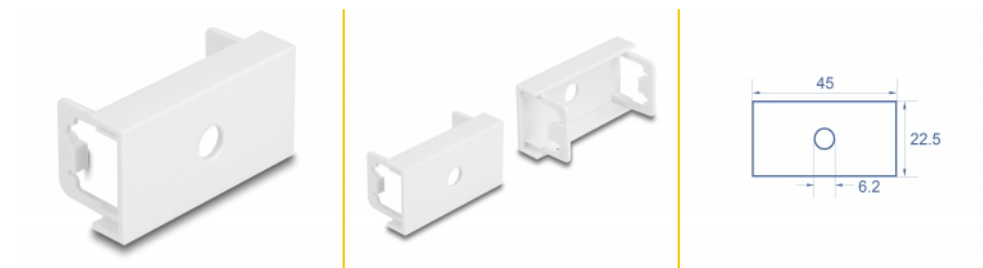

- Mjere (DxŠxV): oko 45,0 x 22,5 x 22,0 mm
- Boja: bijela

Preduvjeti sustava

- Besplatan ulaz modula Delock Easy 45 (22,5 x 45 mm)

Sadržaj pakiranja

- 1 x ploča modula

Slike

General

Mounting type:	Easy 45
----------------	---------

Physical characteristics

Materijal kućišta:	Plastika
Duljina:	22,0 mm
Width:	22,5 mm
Height:	45 mm
Boja:	RAL 9003 Weiß