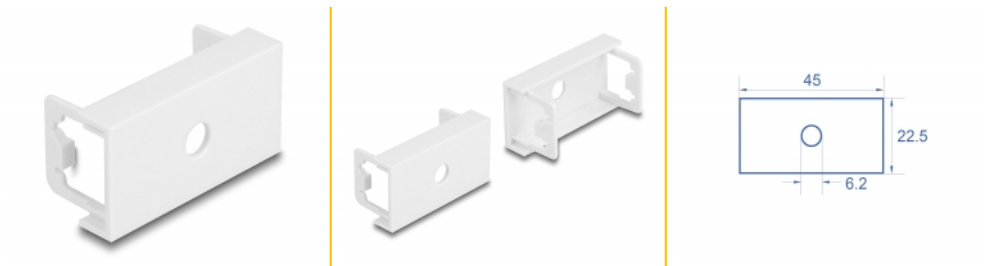

- Dimensioni del modulo: 22,5 x 45 mm
- Dimensioni (LxPxA): ca. 45,0 x 22,5 x 22,0 mm
- Colore: bianco

Requisiti di sistema

- Un modulo porta libero Delock Easy 45 (22,5 x 45 mm)

Contenuto della confezione

- 1 x piastra del modulo

Immagini

General

Mounting type:	Easy 45
----------------	---------

Physical characteristics

Materiale custodia:	Plastica
Lunghezza:	22,0 mm
Width:	22,5 mm
Height:	45 mm
Colour:	RAL 9003 Weiß