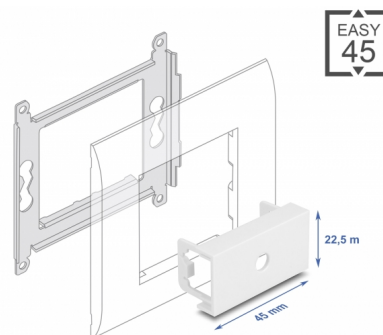

Descrizione

Questa piastra del modulo Delock presenta un foro di 6,2 mm. Il semplice meccanismo a scatto assicura che il coperchio sia saldamente in posizione e possa essere facilmente sostituito se necessario.

Easy 45 si collega

Easy 45 è un sistema variabile e modulare che consente di aggiungere componenti come prese, connessioni HDMI o USB a seconda delle esigenze. I moduli Easy 45 sono standardizzati e possono essere montati in vari supporti per moduli o canaline portacavi. Easy 45 crea un'interfaccia tra l'installazione elettrica, di rete e di sistema e molte periferiche come TV, monitor, stampanti, computer portatili e molto altro ancora.

This module plate was designed to accommodate various connectors with an M6 external thread. For example, optionally available audio cables with a jack socket can be mounted. The low material thickness of only 1.5 mm provides sufficient strength while requiring little space for mounting.

Easy 45 connects

Easy 45 is a variable, modular system that allows components such as **sockets, HDMI or USB connections** to be added according to your needs. The Easy 45 modules are standardised and can be mounted in various module holder or cable ducts. Easy 45 builds the **interface between electrical, network and system installation** and many peripheral devices such as **TV, monitors, printers, laptops** and much more.

Articolo n. 81430

EAN: 4043619814305

Paese di origine: China

Pacchetto: Sacchetto in plastica con cerniera

Dettagli tecnici

- Materiale: PC in plastica
- Adatto per il supporto del modulo Delock Easy 45
- Adatto per canaline portacavi da 45 mm con profondità minima di 45 mm
- Foro: Ø 6,2 mm