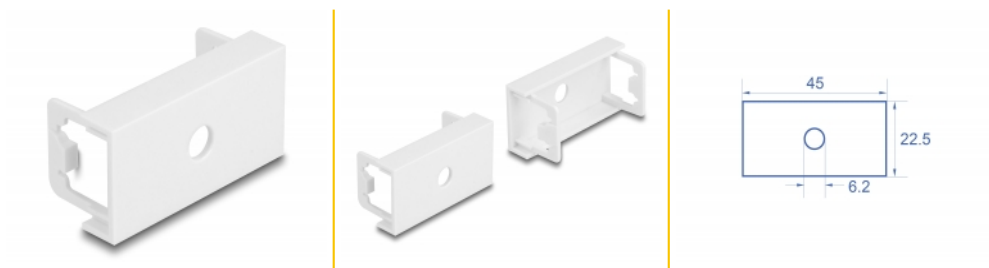

- Εγκοπή: Ø 6,2 χιλ.
- Μέγεθος μονάδας: 22,5 x 45 χιλ.
- Διαστάσεις (ΜxΠxΥ): περ. 45,0 x 22,5 x 22,0 mm
- Χρώμα: λευκό

Απαιτήσεις συστήματος

- Μια ελεύθερης μονάδα θύρας Delock Easy 45 (22,5 x 45 mm)

Περιεχόμενα συσκευασίας

- 1 x πλάκα μονάδας

Εικόνες