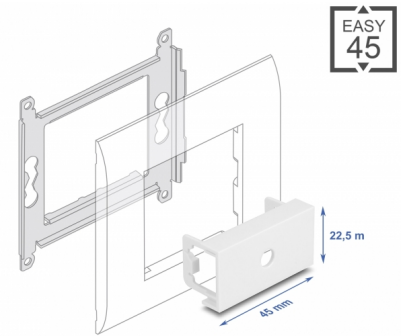

## Σύνδεσμοι Easy 45

Το Easy 45 είναι μια μεταβλητή, μονάδα συστήματος που επιτρέπει σε εξαρτήματα όπως πρίζες, συνδέσει HDMI ή USB να προστεθούν ανάλογα με τις ανάγκες σας. Οι μονάδες Easy 45 είναι τυποποιημένες και μπορούν να τοποθετηθούν σε διάφορους συγκρατητές μονάδας ή αγωγούς καλωδίων. Η Easy 45 χτίζει τη διεπαφή ανάμεσα σε ηλεκτρική εγκατάσταση, εγκατάσταση δικτύου και εγκατάσταση συστήματος και πολλές περιφερειακές συσκευές όπως TV, οθόνες, εκτυπωτές, laptop και πολλές ακόμη. This module plate was designed to accommodate various connectors with an M6 external thread. For example, optionally available audio cables with a jack socket can be mounted. The low material thickness of only 1.5 mm provides sufficient strength while requiring little space for mounting.

## Easy 45 connects

Easy 45 is a variable, modular system that allows components such as **sockets, HDMI or USB connections** to be added according to your needs. The Easy 45 modules are standardised and can be mounted in various module holder or cable ducts. Easy 45 builds the **interface between electrical, network and system installation** and many peripheral devices such as **TV, monitors, printers, laptops** and much more.

## Προδιαγραφές

- Υλικό: PC πλαστικό
- Κατάλληλο για συγκρατητή μονάδας Delock Easy 45
- Κατάλληλο για καλώδιο 45 χιλ. με αγωγό ελάχιστου βάθους 45 χιλ.

## Physical characteristics

Υλικό περιβλήματος:	πλαστική
Μήκος:	22,0 mm
Width:	22,5 mm
Height:	45 mm
Χρώμα:	RAL 9003 Weiß