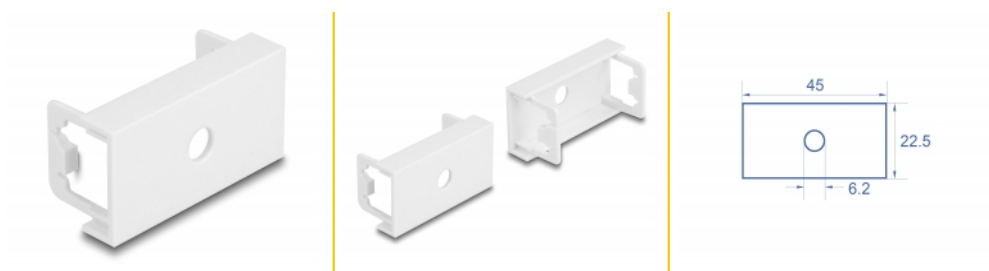

- Taille du module : 22,5 x 45 mm
- Dimensions (LxlxH) : env. 45,0 x 22,5 x 22 mm
- Couleur : blanc

Configuration système requise

- Un Easy 45 de module Delock (22,5 x 45 mm)

Contenu de l'emballage

- 1 x plaques de module

Image