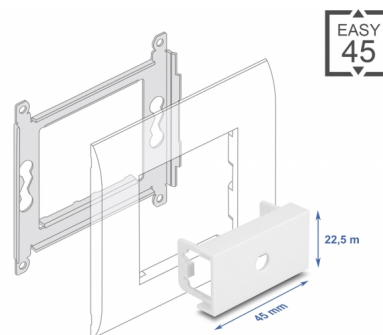

Description

Cette plaque de module de Delock donne une ouverture de 6,2 mm. Le simple mécanisme d'enclenchement assure que le cache est bien en place et peut être facilement remplacé si nécessaire.

Connexions Easy 45

Easy 45 est un système modulaire variable qui permet aux composants comme les prises, les connexions HDMI ou USB d'être ajoutées selon vos besoins. Les modules Easy 45 sont normalisés et peuvent être montés dans divers supports de module ou conduites de câble. Easy 45 construit l'interface entre le réseau, l'alimentation électrique et l'installation de système et de nombreux appareils périphériques tels que TV, moniteurs, imprimantes, laptops et bien plus.

This module plate was designed to accommodate various connectors with an M6 external thread. For example, optionally available audio cables with a jack socket can be mounted. The low material thickness of only 1.5 mm provides sufficient strength while requiring little space for mounting.

Easy 45 connects

Easy 45 is a variable, modular system that allows components such as **sockets, HDMI or USB connections** to be added according to your needs. The Easy 45 modules are standardised and can be mounted in various module holder or cable ducts. Easy 45 builds the **interface between electrical, network and system installation** and many peripheral devices such as **TV, monitors, printers, laptops** and much more.

N° produit 81430

EAN: 4043619814305

Pays d'origine: China

Emballage: Sac polyvalent à fermeture éclair

Détails techniques

- Matériau : plastique PC
- Convient à un Easy 45 Delock de support de module
- Convient à une conduite de câble 45 mm ayant une profondeur minimum de 45 mm
- Ouverture : Ø 6,2 mm