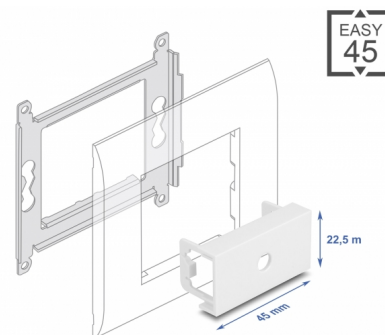

Delock Destička modulu Easy 45 s kulatým výřezem M6, 45 x 22,5 mm, bílá

Popis

Tato deska modulu značky Delock poskytuje vyříznutý otvor průměru 6,2 mm. Jednoduchý zaklapávací mechanismus zajišťuje, aby byl kryt pevně na místě a aby jej v případě potřeby bylo možno snadno vyměnit.

Spoje Easy 45

Easy 45 je proměnlivý modulární systém, který umožňuje dle potřeby přidávat komponenty jako například zásuvky, HDMI nebo USB připojení. Moduly Easy 45 jsou standardizované a lze je montovat na různé držáky modulů nebo do kabelovodů. Easy 45 tvoří rozhraní mezi elektrickou, síťovou a systémovou instalací a mnoha periferními zařízeními, jako například televizory, monitory, tiskárnami, laptopy a mnoha dalšími.

This module plate was designed to accommodate various connectors with an M6 external thread. For example, optionally available audio cables with a jack socket can be mounted. The low material thickness of only 1.5 mm provides sufficient strength while requiring little space for mounting.

Easy 45 connects

Easy 45 is a variable, modular system that allows components such as **sockets, HDMI or USB connections** to be added according to your needs. The Easy 45 modules are standardised and can be mounted in various module holder or cable ducts. Easy 45 builds the **interface between electrical, network and system installation** and many peripheral devices such as **TV, monitors, printers, laptops** and much more.

Číslo produktu 81430

EAN: 4043619814305

Země původu: China

Balení: Plastová taška se zipem

Technické detaily

- Materiál: PC plast
- Vhodný pro držák modulů Delock Easy 45
- Vhodný pro kabelovod 45 mm o minimální hloubce 45 mm
- Výřez: Ø 6,2 mm