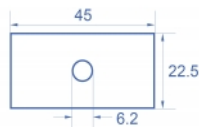

- Velikost modulu: 22,5 x 45 mm
- Rozměry (DxŠxV): cca. 45,0 x 22,5 x 22,0 mm
- Barva: bílá

Systemové požadavky

- Volný modulový port Delock Easy 45 (22,5 x 45 mm)

Obsah balení

- 1 x destiček modulů

Příslušenství

General

Mounting type:	Easy 45
----------------	---------

Physical characteristics

Materiál pouzdra:	Plastová
Délka:	22,0 mm
Width:	22,5 mm
Height:	45 mm
Barva:	RAL 9003 Weiß