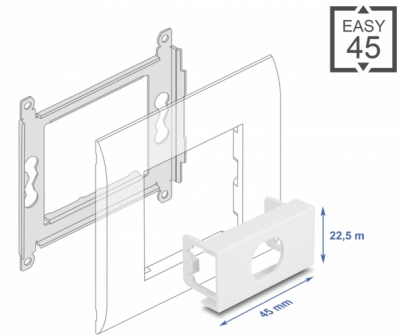

Delock Modulplatta Easy 45 rund utskärning M15 antinsnodd, 45 x 22,5 mm vit

Beskrivning

Modulplatta från Delock som har en håltagning som är 15,2 mm med antinsnodd. Den enkla snap-in-mekanismen gör att module sitter säkert på plats och enkelt kan avlägsnas vid behov.

Easy 45 ansluter

Easy 45 är ett variabelt modulsystem som gör det möjligt att ansluta olika komponenter så som uttag, HDMI eller USB efter dina behov. Easy 45-modulerna är standardiserade och kan monteras i olika modulhållare eller kabelkanaler. Easy 45 bygger gränssnittet mellan el-, nätverks- och systeminstallationer och flera olika kringutrustningar som t.ex. TV-apparater, skärmar, skrivare, bärbara datorer och mycket mer.

Artikelnummer 81429

EAN: 4043619814299

Ursprungsland: China

Paket: Zippåse

Specifikationer

- Material: PC-plast
- Passar för modulhållare Delock Easy 45
- Passar för 45 mm kabelkanal med minsta djup 45 mm
- Utskärning: Ø 15,2 mm
- Modulstorlek: 22,5 x 45 mm
- Mått (LxBxH): ca 45,0 x 22,5 x 22,0 mm
- Färg: vit

Höljets material:	Plast
Längd:	22,0 mm
Width:	22,5 mm
Height:	45 mm
Färg:	RAL 9003 Weiß