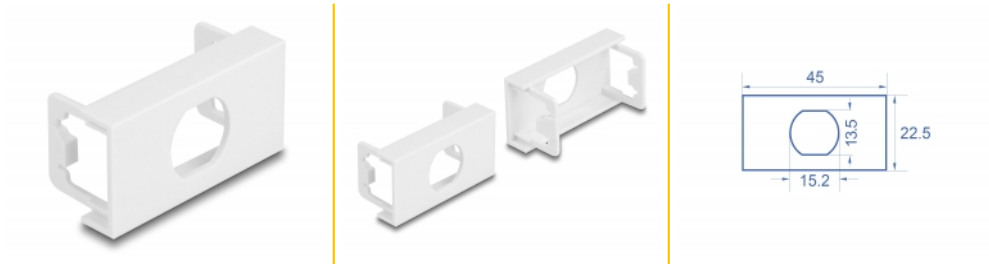

Delock Modulplatta Easy 45 rund utskärning M15 antinsnodd, 45 x 22,5 mm vit

Beskrivning

Modulplatta från Delock som har en håltagning som är 15,2 mm med antinsnodd. Den enkla snap-in-mekanismen gör att module sitter säkert på plats och enkelt kan avlägsnas vid behov.

Artikelnummer 81429

EAN: 4043619814299

Ursprungsland: China

Paket: Zippåse

Specifikationer

- Material: PC-plast
- Passar för modulhållare Delock Easy 45
- Passar för 45 mm kabelkanal med minsta djup 45 mm
- Utskärning: Ø 15,2 mm
- Modulstorlek: 22,5 x 45 mm
- Mått (LxBxH): ca 45,0 x 22,5 x 22,0 mm
- Färg: vit

Systemkrav

- En ledig modulport Delock Easy 45 (22,5 x 45 mm)

Paketets innehåll

- 1 x modulplatta

Bilder

General

Mounting type:	Easy 45
----------------	---------

Physical characteristics

Höljets material:	Plast
Längd:	22,0 mm
Width:	22,5 mm
Height:	45 mm
Färg:	RAL 9003 Weiß