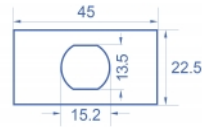

- 1 x πλάκα μονάδας

Εικόνες