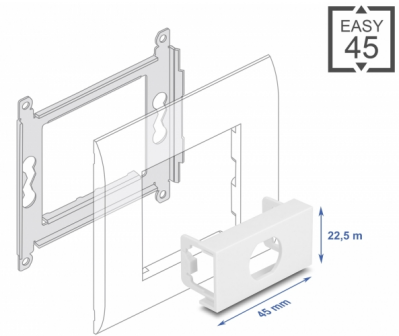

Delock Πλάκα Μονάδας Easy 45 με Κυκλικό τρήμα M15 Μη περιερισσόμενο, 45 x 22,5 χιλ. λευκό

Περιγραφή

Αυτή η πλάκα μονάδας της Delock παρέχει ένα τρήμα οπής 15,2 χιλ. με μη περιερισσόμενο τμήμα. Ο απλός μηχανισμός snap-in διαβεβαιώνει πως η μονάδα βρίσκεται σταθερά στη θέση της και πως μπορεί εύκολα να αφαιρεθεί αν κριθεί απαραίτητο.

Σύνδεσμοι Easy 45

Το Easy 45 είναι μια μεταβλητή, μονάδα συστήματος που επιτρέπει σε εξαρτήματα όπως πρίζες, συνδέσει HDMI ή USB να προστεθούν ανάλογα με τις ανάγκες σας. Οι μονάδες Easy 45 είναι τυποποιημένες και μπορούν να τοποθετηθούν σε διάφορους συγκρατητές μονάδας ή αγωγούς καλωδίων. Η Easy 45 χτίζει τη διεπαφή ανάμεσα σε ηλεκτρική εγκατάσταση, εγκατάσταση δικτύου και εγκατάσταση συστήματος και πολλές περιφερειακές συσκευές όπως TV, οθόνες, εκτυπωτές, laptop και πολλές ακόμη.

Αρ. προϊόντος 81429

EAN: 4043619814299

Χώρα προέλευσης: China

Συσκευασία: Τσαντάκι με φερμουάρ

Προδιαγραφές

- Υλικό: PC πλαστικό
- Κατάλληλο για συγκρατητή μονάδας Delock Easy 45
- Κατάλληλο για καλώδιο 45 χιλ. με αγωγό ελάχιστου βάθους 45 χιλ.
- Εγκοπή: Ø 15,2 χιλ.
- Μέγεθος μονάδας: 22,5 x 45 χιλ.
- Διαστάσεις (ΜxΠxΥ): περ. 45,0 x 22,5 x 22,0 mm
- Χρώμα: λευκό

Απαιτήσεις συστήματος

- Μια ελεύθερης μονάδα θύρας Delock Easy 45 (22,5 x 45 mm)

Περιεχόμενα συσκευασίας