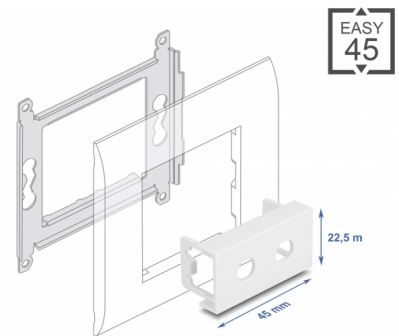

Delock Modulplatta Easy 45 rund utskärning 2 x M8 antisnodd, 45 x 22,5 mm vit

Beskrivning

Modulplatta från Delock som har två håltagningar som är 8,2 mm med antisnodd. Den enkla snap-in-mekanismen gör att module sitter säkert på plats och enkelt kan avlägsnas vid behov.

Easy 45 ansluter

Easy 45 är ett variabelt modulsystem som gör det möjligt att ansluta olika komponenter så som uttag, HDMI eller USB efter dina behov. Easy 45-modulerna är standardiserade och kan monteras i olika modulhållare eller kabelkanaler. Easy 45 bygger gränssnittet mellan el-, nätverks- och systeminstallationer och flera olika kringutrustningar som t.ex. TV-apparater, skärmar, skrivare, bärbara datorer och mycket mer.

Artikelnummer 81428

EAN: 4043619814282

Ursprungsland: China

Paket: Zippåse

Specifikationer

- Material: PC-plast
- Passar för modulhållare Delock Easy 45
- Passar för 45 mm kabelkanal med minsta djup 45 mm
- Utskärning: 2 x Ø 8,2 mm
- Modulstorlek: 22,5 x 45 mm
- Mått (LxBxH): ca 45,0 x 22,5 x 22,0 mm
- Färg: vit

Systemkrav

- En ledig modulport Delock Easy 45 (22,5 x 45 mm)

Paketets innehåll

- 1 x modulplatta