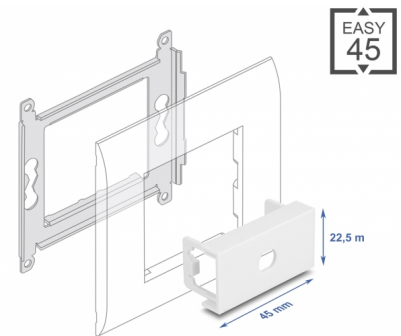

Delock Modulplatta Easy 45 rund utskärning M8 antisnodd, 45 x 22,5 mm vit

Beskrivning

Modulplatta från Delock som har en håltagning som är 8,2 mm med antisnodd. Den enkla snap-in-mekanismen gör att module sitter säkert på plats och enkelt kan avlägsnas vid behov.

Easy 45 ansluter

Easy 45 är ett variabelt modulsystem som gör det möjligt att ansluta olika komponenter så som uttag, HDMI eller USB efter dina behov. Easy 45-modulerna är standardiserade och kan monteras i olika modulhållare eller kabelkanaler. Easy 45 bygger gränssnittet mellan el-, nätverks- och systeminstallationer och flera olika kringutrustningar som t.ex. TV-apparater, skärmar, skrivare, bärbara datorer och mycket mer.

Artikelnummer 81427

EAN: 4043619814275

Ursprungsland: China

Paket: Zippåse

Specifikationer

- Material: PC-plast
- Passar för modulhållare Delock Easy 45
- Passar för 45 mm kabelkanal med minsta djup 45 mm
- Utskärning: Ø 8,2 mm
- Modulstorlek: 22,5 x 45 mm
- Mått (LxBxH): ca 45,0 x 22,5 x 22,0 mm
- Färg: vit

Systemkrav

- En ledig modulport Delock Easy 45 (22,5 x 45 mm)

Paketets innehåll

- 1 x modulplatta