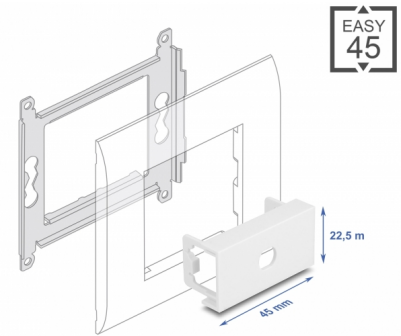

Delock Πλάκα Μονάδας Easy 45 με Κυκλικό τρήμα M8 Μη περιελισσόμενο, 45 x 22,5 χιλ. λευκό

Περιγραφή

Αυτή η πλάκα μονάδας της Delock παρέχει ένα τρήμα οπής 8,2 χιλ. με μη περιελισσόμενο τμήμα. Ο απλός μηχανισμός snap-in διαβεβαιώνει πως η μονάδα βρίσκεται σταθερά στη θέση της και πως μπορεί εύκολα να αφαιρεθεί αν κριθεί απαραίτητο.

Easy 45

Το Easy 45 είναι μια μεταβλητή, μονάδα συστήματος που επιτρέπει σε εξαρτήματα όπως πρίζες, συνδέσει HDMI ή USB να προστεθούν ανάλογα με τις ανάγκες σας. Οι μονάδες Easy 45 είναι τυποποιημένες και μπορούν να τοποθετηθούν σε διάφορους συγκρατητές μονάδας ή αγωγούς καλωδίων. Η Easy 45 χτίζει τη διεπαφή ανάμεσα σε ηλεκτρική εγκατάσταση, εγκατάσταση δικτύου και εγκατάσταση συστήματος και πολλές περιφερειακές συσκευές όπως TV, οθόνες, εκτυπωτές, laptop και πολλές ακόμη.

Αρ. προϊόντος 81427

EAN: 4043619814275

Χώρα προέλευσης: China

Συσκευασία: Τσαντάκι με φερμουάρ

Προδιαγραφές

- Υλικό: PC πλαστικό
- Κατάλληλο για συγκρατητή μονάδας Delock Easy 45
- Κατάλληλο για καλώδιο 45 χιλ. με αγωγό ελάχιστου βάθους 45 χιλ.
- Εγκοπή: Ø 8,2 χιλ.
- Μέγεθος μονάδας: 22,5 x 45 χιλ.
- Διαστάσεις (ΜxΠxΥ): περ. 45,0 x 22,5 x 22,0 mm
- Χρώμα: λευκό

Απαιτήσεις συστήματος

- Μια ελεύθερης μονάδα θύρας Delock Easy 45 (22,5 x 45 mm)

Περιεχόμενα συσκευασίας

- 1 x πλάκα μονάδας

Εικόνες

General

Mounting type:	Easy 45
----------------	---------

Physical characteristics