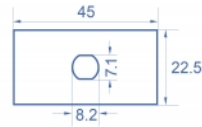

Αρ. προϊόντος 81427

EAN: 4043619814275

Χώρα προέλευσης: China

Συσκευασία: Τσαντάκι με φερμουάρ

Προδιαγραφές

- Υλικό: PC πλαστικό
- Κατάλληλο για συγκρατητή μονάδας Delock Easy 45
- Κατάλληλο για καλώδιο 45 χιλ. με αγωγό ελάχιστου βάθους 45 χιλ.
- Εγκοπή: Ø 8,2 χιλ.
- Μέγεθος μονάδας: 22,5 x 45 χιλ.
- Διαστάσεις (ΜxΠxΥ): περ. 45,0 x 22,5 x 22,0 mm
- Χρώμα: λευκό

Απαιτήσεις συστήματος

- Μια ελεύθερης μονάδα θύρας Delock Easy 45 (22,5 x 45 mm)

Περιεχόμενα συσκευασίας

- 1 x πλάκα μονάδας

Εικόνες

General

Mounting type:	Easy 45
----------------	---------

Physical characteristics

Υλικό περιβλήματος:	πλαστική
Μήκος:	22,0 mm
Width:	22,5 mm
Height:	45 mm
Χρώμα:	RAL 9003 Weiß