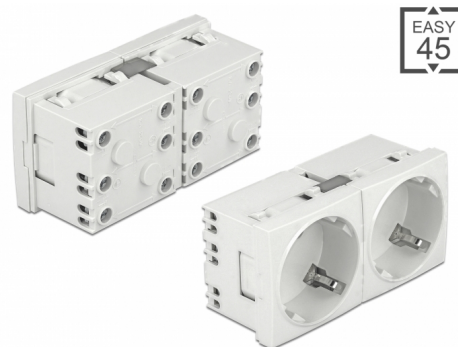

Delock Priză de alimentare cu legare de masă a Easy 45 cu un aranjament 45°, extensibil în 2 direcții 45 x 45 mm

Descriere scurta

Această priză electrică de la Delock este proiectată pentru a asigura două conexiuni de alimentare CEE 7/3. Mecanismul simplu de prindere asigură că modulul este în poziție fermă și poate fi îndepărtat cu ușurință, dacă este necesar.

Extensibil individual

Cu ajutorul accesoriilor disponibile în mod opțional, priză poate fi extinsă prin sloturi suplimentare.

**Nr. 81426**

EAN: 4043619814268

Țara de origine: China

Pachet: Box

Detalii tehnice

- Conectori:
 - 2 x soclu CEE 7/3
 - 3 x borne cu șurub pentru PE, N, L
- Curent nominal: 16 A / 250 V~
- Putere nominală: 4000 W
- Socluri cu aranjare la 45°
- Material: plastic ABS / PC
- Potrivit pentru suportul modului Delock Easy 45
- Potrivit pentru conducta de cablu de 45 mm cu adâncimea minimă de 45 mm
- Dimensiunea modului: 90 x 45 mm
- Dimensiunii (LxlxÎ): aprox. 90 x 45 x 40 mm
- Culoare: alb

Cerinte de sistem

- Alimentare cu împământare

- Două porturi modul libere Delock Easy 45 (45 x 45 mm)
-

Pachetul contine

- 1 x Priză de alimentare cu 2 căi
 - Manual de utilizare
-

Imagini

Interface

Conector 1:	2 x 3 Pin Terminalblock Schraubklemme
Conector 2:	2 x Steckdose CEE 7/3 mit Kindersicherung