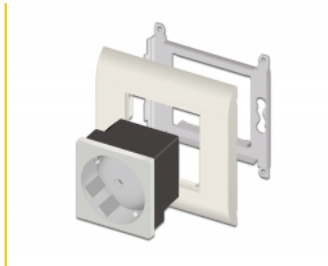

Delock Easy 45 Jordat eluttag med en 45° anordning 45 x 45 mm

Beskrivning

Eluttag från Delock som är utformat för att tillhandahålla en CEE 7/3-strömanslutning. Den enkla knäppmekanismen säkerställer att modulen är ordentligt på plats och enkelt kan avlägsnas vid behov.

Artikelnummer 81422

EAN: 4043619814220

Ursprungsland: China

Paket: Zippåse

Specifikationer

- Anslutning:
 - 1 x uttag CEE 7/3
 - 3 x skruvplint för PE, N, L
- Nominell spänning: 16 A / 250 V~
- Nominell spänning: 4000 W
- Uttag i ett 45°-arrangemang
- Material: ABS / PC-plast
- Passar för modulhållare Delock Easy 45
- Passar för 45 mm kabelkanal med minsta djup 45 mm
- Modulstorlek: 45 x 45 mm
- Mått (LxBxH): ca 45 x 45 x 39 mm
- Färg: vit

Systemkrav

- Nätaggregat med jordning
- En ledig modulport Delock Easy 45 (45 x 45 mm)

Paketets innehåll

- Easy 45 Jordat eluttag 45 x 45 mm
- Bruksanvisning

Bilder

Interface

Kontakt 1:	1 x 3 Pin Terminalblock Steckklemme
Kontakt 2:	1 x Steckdose CEE 7/3 mit Kindersicherung

Physical characteristics

Längd:	45 mm
Width:	45 mm
Height:	39 mm
Färg:	RAL 9003 Weiß