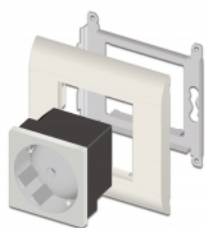

Delock Priză de alimentare cu legare de masă a Easy 45 cu un aranjament 45°, 45 x 45 mm

Descriere scurta

Această priză electrică de la Delock este proiectată pentru a asigura o conexiune de alimentare CEE 7/3. Mecanismul simplu de prindere asigură că modulul este în poziție fermă și poate fi îndepărtat cu ușurință, dacă este necesar.

**Nr. 81422**

EAN: 4043619814220

Țara de origine: China

Pachet: Pungă din plastic
cu închidere tip fermoar

Detalii tehnice

- Conectori:
 - 1 x soclu CEE 7/3
 - 3 x borne cu șurub pentru PE, N, L
- Curent nominal: 16 A / 250 V~
- Putere nominală: 4000 W
- Socluri cu aranjare la 45°
- Material: plastic ABS / PC
- Potrivit pentru suportul modului Delock Easy 45
- Potrivit pentru conducta de cablu de 45 mm cu adâncimea minimă de 45 mm
- Dimensiunea modului: 45 x 45 mm
- Dimensiunii (LxlxÎ): aprox. 45 x 45 x 39 mm
- Culoare: alb

Cerinte de sistem

- Alimentare cu împământare
- Un port modul liber Delock Easy 45 (45 x 45 mm)

Pachetul conține

- Priză de alimentare împământată cu Easy 45, 45 x 45 mm
- Manual de utilizare

Imagini

Interface

Conector 1:	1 x 3 Pin Terminalblock Steckklemme
Conector 2:	1 x Steckdose CEE 7/3 mit Kindersicherung

Physical characteristics

Lungime:	45 mm
Width:	45 mm
Height:	39 mm
Colour:	RAL 9003 Weiß