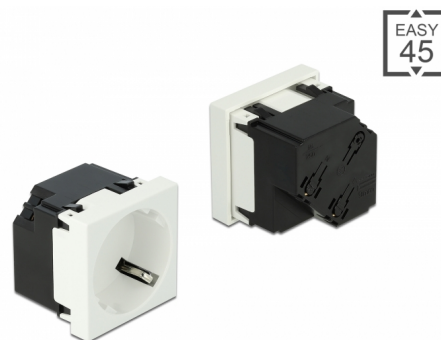

Delock Easy 45 uzemljena električna utičnica s 45° izvedbom 45 x 45 mm

Opis

Ova električna utičnica tvrtke Delock omogućava CEE 7/3 električni priključak. Jednostavan zahvatni mehanizam jamči da je modul čvrsto uglavljen te da se po potrebi može lako ukloniti.

Predmet br. 81422

EAN: 4043619814220

Zemlja podrijetla: China

Pakiranje: Plastična vrećica sa zip zatvaračem

Tehnički podaci

- Priključak:
 - 1 x utičnice CEE 7/3
 - 3 x vijčana priključka za PE, N, L
- Nazivna struja: 16 A / 250 V~
- Nazivna snaga: 4000 W
- Utičnice u 45° položaju
- Materijal: ABS / PC plastika
- Prikladno za držač modula Delock Easy 45
- Prikladno za 45 mm kabelski vod minimalne dubine 45 mm
- Veličina modula: 45 x 45 mm
- Mjere (DxŠxV): oko 45 x 45 x 39 mm
- Boja: bijela

Preduvjeti sustava

- Napajanje s uzemljenjem
- Besplatan ulaz modula Delock Easy 45 (45 x 45 mm)

Sadržaj pakiranja

- Easy 45 uzemljena električna utičnica 45 x 45 mm
- Korisnički priručnik

Slike

Interface

Priključak 1:	1 x 3 Pin Terminalblock Steckklemme
Priključak 2:	1 x Steckdose CEE 7/3 mit Kindersicherung

Physical characteristics

Duljina:	45 mm
Width:	45 mm
Height:	39 mm
Boja:	RAL 9003 Weiß