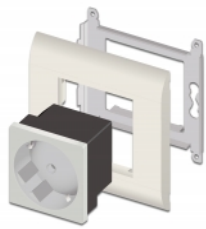

Delock Easy 45 Πρίζα Ρεύματος με Γείωση με τοποθέτηση 45° 45 x 45 χιλ.

Περιγραφή

Αυτή η πρίζα ρεύματος της Delock σχεδιάστηκε για να παρέχει σύνδεση ρεύματος CEE 7/3. Ο απλός μηχανισμός snap-in της βεβαιώνει πως η μονάδα έχει τοποθετηθεί σταθερά και μπορεί να αφαιρεθεί εύκολα εάν είναι απαραίτητο.

Αρ. προϊόντος 81422

EAN: 4043619814220

Χώρα προέλευσης: China

Συσκευασία: Τσαντάκι με φερμουάρ

Προδιαγραφές

- Συνδετήρας:
 - 1 x πρίζα CEE 7/3
 - 3 x τερματικό στήριξης για PE, N, L
- Προβλεπόμενο ρεύμα: 16 A / 250 V~
- Προβλεπόμενη παροχή ρεύματος: 4000 W
- Πρίζες σε τοποθέτηση 45°
- Υλικό: ABS / PC πλαστικό
- Κατάλληλο για συγκρατητή μονάδας Easy Delock 45
- Κατάλληλο για καλώδιο 45 χιλ. με αγωγό ελάχιστου βάθους 45 χιλ.
- Μέγεθος μονάδας: 45 x 45 χιλ.
- Διαστάσεις (ΜxΠxΥ): περ. 45 x 45 x 39 mm
- Χρώμα: λευκό

Απαιτήσεις συστήματος

- Κύρια παροχή με στήριξη
- Μια ελεύθερης μονάδα θύρας Easy Delock 45 (45 x 45 χιλ.)

Περιεχόμενα συσκευασίας

- Easy 45 Πρίζα Ρεύματος με Γείωση 45 x 45 χιλ.
- Εγχειρίδιο χρήστη

Εικόνες

Interface

Συνδετήρας 1:	1 x 3 Pin Terminalblock Steckklemme
Συνδετήρας 2:	1 x Steckdose CEE 7/3 mit Kindersicherung

Physical characteristics

Μήκος:	45 mm
Width:	45 mm
Height:	39 mm
Χρώμα:	RAL 9003 Weiß