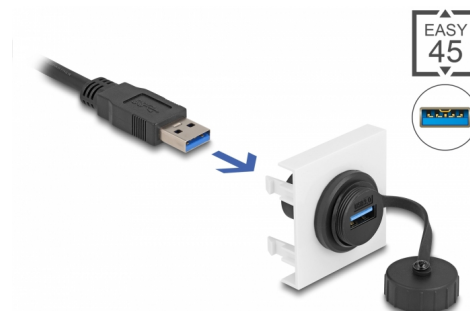

Delock Modul Easy 45 SuperSpeed USB 5 Gbps (USB 3.2 Gen 1) USB Tip-A mamă, 45 x 45 mm

Descriere scurta

Acest modul Easy 45 de la Delock este conceput pentru a furniza un port mamă USB de Tip-A. Mecanismul simplu de înclichetare asigură fixarea fermă a capacului și poate fi schimbat ușor și fără instrumente, dacă este necesar.

Conexiuni Easy 45

Easy 45 este un sistem modular, variabil, care permite adăugarea unor componente precum prize, conexiuni HDMI sau USB, în funcție de nevoile dvs. Modulele Easy 45 sunt standardizate și pot fi montate în diferite suporturi de module sau conducte de cablu. Easy 45 construiește interfața dintre instalarea electrică, de rețea și de sistem și multe dispozitive periferice, cum ar fi TV, monitoare, imprimante, laptopuri și multe altele.

USB 3.0

Nr. 81410

EAN: 4043619814107

Țara de origine: China

Pachet: Pungă din plastic
cu închidere tip fermoar

Detalii tehnice

- Conectori:
 - 2 x SuperSpeed USB 5 Gbps (USB 3.2 Gen 1) Tip-A mamă
- Rată de transfer a datelor de până la SuperSpeed USB 5 Gbps
- Cu capac de etanșare
- Material: plastic
- Potrivit pentru suportul modulului Delock Easy 45
- Potrivit pentru conducta de cablu de 45 mm cu adâncimea minimă de 45 mm
- Dimensiunea modulului: 45 x 45 mm
- Dimensiunii (LxlxÎ): aprox. 45,0 x 45,0 x 40,0 mm
- Culoare: alb

connector:	1 x USB Tip-A mamă
Conector 1:	1 x USB Tip-A mamă

Physical characteristics

Connector color:	negru
Material carcasă:	Plastic
Lungime:	40.0 mm
Width:	45,0 mm
Height:	45 mm
Colour:	RAL 9003 Weiß